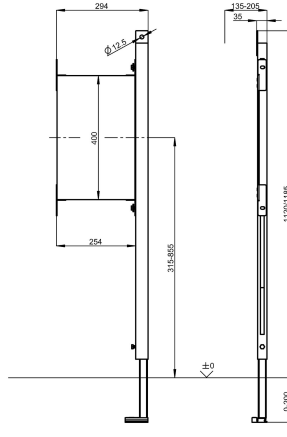

## KWC AQUAFIX Element mocujący

Modell-Linie: AQUAFIX | AQFX0003  
Stelaże podtynkowe | Stelaże podtynkowe, poręczce

#### 2030019966

Stelaż podtynkowy do montażu z prawej strony

#### 2030019974

Stelaż podtynkowy w układzie lewostronnym

Stelaż podtynkowy AQUAFIX do mocowania poręczy i uchwytów w łazienkach bez barier w układzie prawostronnym. Samonośna, powlekana proszkowo rama stalowa. Produkt sprawdzony przez niemiecki TÜV. Do zabudowy pojedynczej – suchej. Dwa punkty mocowania. Zmontowany fabrycznie komplet z wodoodporną, drewnianą płytą wielowarstwową, uniwersalnie regulowaną

wysokością i zestawem montażowym.

Wymiary (szer. x wys.): 300 x 1120 mm  
Regulacja głębokości: 135 – 205 mm przy zastosowaniu uchwytów montażowych