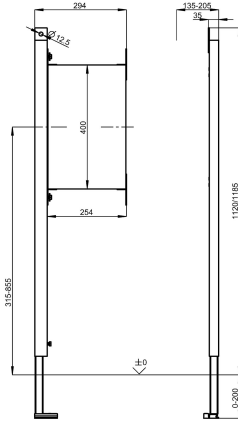

### KWC-No.

**2030019966**

Upevňovací prvek pro montáž vpravo

**2030019974**

Upevňovací prvek pro montáž vlevo

AQUAFIX upevňovací prvek pro systémy madel a držadel k montáži na instalační prvek, samonosná rámová konstrukce z oceli s práškovým nástřikem, testováno u TÜV, k samostatné montáži pro obklady zasucha, 2 upevňovací body, kompletně smontovaný, s voděodolnou, několikrát klíženou deskou z vrstveného dřeva,

univerzálně výškově nastavitelný, včetně upevňovacího materiálu.

Rozměry (š x v): 300 x 1120 mm  
K levostranné montáži

Typ

Způsob montáže

ano

BUILT-IN

200 mm

ocel

35 mm

1,120 mm

296 mm

Montážní prvek

zeď a montáž na podlahu