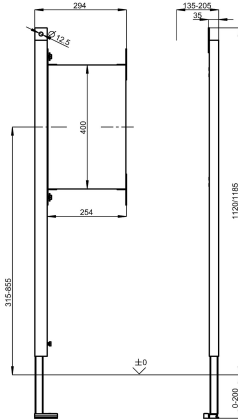

KWC AQUAFIX Upevňovací prvek

Modell-Linie: AQUAFIX | AQFX0004
Instalační prvky | Instalační prvky pro madla

KWC-No.

2030019966

Upevňovací prvek pro montáž vpravo

2030019974

Upevňovací prvek pro montáž vlevo

univerzálně výškově nastavitelný, včetně upevňovacího materiálu.

Rozměry (š x v): 300 x 1120 mm
K jednostranné montáži

Technické údaje

Bezbariérové

provedení k montáži pod omítku

Nastavení výšky

Materiál

Celková hloubka

Celková výška

Celková šířka

Typ

Způsob montáže

ano

pro zabudování

200 mm

ocel

35 mm

1,120 mm

296 mm

Montážní prvek

zeď a montáž na podlahu

Volitelné příslušenství

AQUAFIX Sada nástěnných úhelníků

2000100867