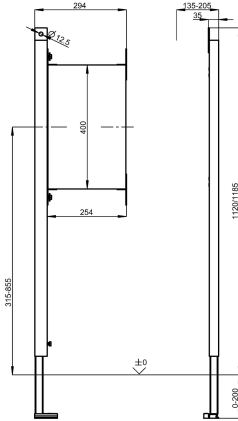

KWC AQUAFIX Befestigungselement

Modell-Linie: AQUAFIX | AQFX0004

Installationselemente | Installationselemente Bewegungshilfen

KWC-Nr.

2030019966

Befestigungselement für rechtsseitige Montage

2030019974

Befestigungselement zur linksseitigen Montage

Schichtholzplatte, universell höhenverstellbar, inklusive Befestigungsmaterial.

Abmessungen 300 x 1120 mm (B x H)
Zur linksseitigen Montage

Technische Daten

Barrierefrei
Ausführung Einbauarmatur
Höhenverstellung
Material
Gesamttiefe
Gesamthöhe
Gesamtbreite
Art
Art der Montage
teamNumber

ja
Einbauteil
200 mm
Stahl
35 mm
1,120 mm
296 mm
Installationselement
Wand- und Bodenmontage
0

Optionales Zubehör

KWC AQUAFIX
Befestigungselement

Modell-Linie: AQUAFIX | AQFX0004
Installationselemente | Installationselemente Bewegungshilfen