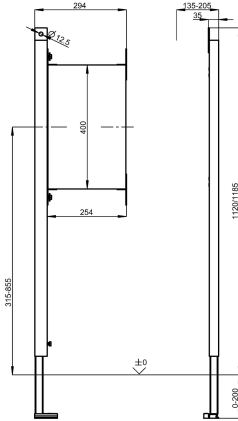

KWC AQUAFIX Elemento de fijación

Modell-Linie: AQUAFIX | AQFX0004

Bastidores | Elementos de instalación para barras de sujeción

KWC-No.

2030019966

Elemento de fijación para montaje en el lado derecho

2030019974

regulación en altura universal, incluye material de fijación.

Dimensiones 300 x 1120 mm (A x A)
Para instalación en el lado izquierdo

Datos técnicos

Sin barreras

ATT-WS-BUILTINMODEL

Ajuste de altura

Material

Profundidad

Altura

Anchura total

Tipo

Tipo de montaje

Si

BUILT-IN

200 mm

Acero

35 mm

1,120 mm

296 mm

Instalación de los elementos

Montaje a suelo o a pared

Accesorios opcionales

Soporte de pared AQUAFIX