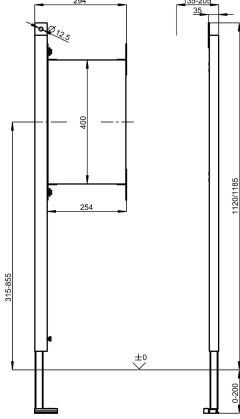

## KWC AQUAFIX Asennuselementti kaiteelle

Modell-Linie: AQUAFIX | AQFX0004  
Asennustelineet | Asennusyksiköt tukikaiteet

### KWC-No.

**2030019966**

AQUAFIX-kiinnitysosa, asennus oikealta

**2030019974**

AQUAFIX-kiinnitysosa, asennus vasemmalta

AQUAFIX-asennuselementti kaiteita ja kädensijoja varten, asennus asennustelineeseen vasemmalle, itsekantava jauhemaalattu teräs rakenne, TÜV-testattu, yksittäiseen asennukseen seinän sisään, 2 kiinnityskohtaa, esiasennettu, vedenkestävä laminoitu paneeli, korkeus säädettävissä, mukana kiinnitysmateriaalit. Kiinnitysosa käytettävissä vain asennusosan kanssa!

Mitat 300 x 1120 mm (L x K)  
Korkeuden säätö 0-200 mm  
Syvyyden säätö 135-205 mm käytettäessä seinäkiinnityssarjaa seinälle asennusta varten

### Tekniset tiedot

Kaiteeton
ATT-WS-BUILTINMODEL
Korkeuden säätö
Materiaali
Kokonaissyvyys
Kokonaiskorkeus
Kokonaisleveys
Tyyppi
Asennustapa
lviCode

Kyllä
BUILT-IN
200 mm
Teräs
35 mm
1,120 mm
296 mm
Asennuselementti
Seinä ja lattia asennus
0