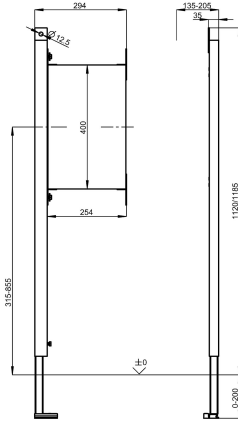

KWC AQUAFIX Bevestigingselement

Modell-Linie: AQUAFIX | AQFX0004

Installatie-elementen | Installatie-elementen voor handgrepen

KWC-No.

2030019966

Bevestigingselement voor montage aan rechterzijde

2030019974

hoogte verstelbaar, inclusief bevestigingsmateriaal.

Afmetingen 300 x 1120 mm (B x H)
Links te monteren

Technical Data

Barrièrevrij

ATT-WS-BUILTINMODEL

Hoogte aanpassing

Materiaal

Totale diepte

Totale hoogte

Totale breedte

Type

Type montage

Ja

BUILT-IN

200 mm

Staal

35 mm

1,120 mm

296 mm

Installatie-element

Wand- en vloer bevestiging

Optionele toebehoren

AQUAFIX wandbeugel

2000100867