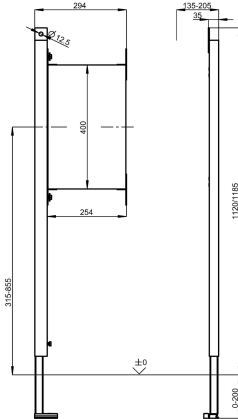

KWC AQUAFIX Element mocujący

Modell-Linie: AQUAFIX | AQFX0004
Stelaże podtynkowe | Stelaże podtynkowe, poręczce

KWC-No.

2030019966

Stelaż podtynkowy do montażu z prawej strony

2030019974

Stelaż podtynkowy w układzie lewostronnym

Stelaż podtynkowy AQUAFIX do mocowania poręczy i uchwytów w łazienkach bez barier w układzie lewostronnym. Samonośna, powlekana proszkowo rama stalowa. Produkt sprawdzony przez niemiecki TÜV. Do zabudowy pojedynczej – suchej. Dwa punkty mocowania. Zmontowany fabrycznie komplet z wodoodporną,

drewnianą płytą wielowarstwową, uniwersalnie regulowaną wysokością i zestawem montażowym.

Wymiary (szer. x wys.): 300 x 1120 mm

Dane techniczne

Bez barier
ATT-WS-BUILTINMODEL
Regulacja wysokości
Materiał
Łączna głębokość
Łączna wysokość
Łączna szerokość
Rodzaj
Rodzaj montażu

Tak
BUILT-IN
200 mm
Stal
35 mm
1,120 mm
296 mm
Element instalacyjny
Montaż naścienny i przypodłogowy

Akcesoria opcjonalne

AQUAFIX Kątownik ścienny

2000100867

KWC AQUAFIX
Element mocujący

Modell-Linie: AQUAFIX | AQFX0004
Stelaże podtynkowe | Stelaże podtynkowe, poręcze