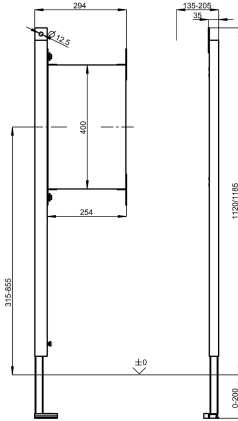

## KWC AQUAFIX

Subframe for attaching grab rails / handles to for left-hand

Modell-Linie: AQUAFIX | AQFX0004

Installations enhet | Monteringsenheter gripskena

### KWC-No.

**2030019966**

Subframe for right-hand installation

**2030019974**

Subframe for left-hand installation

AQUAFIX fästelement för handtag och hållsystem för vänster montering på installationselementet, självbärande pulverlackerad stålramkonstruktion, TÜV-testad, för individuell montering för torrväggsbeklädnad, 2 fästpunkter, helt förmonterade, med vatten

-Beständig, multibondad laminerad träpanel, universellt justerbar höjd, monteringsmaterial ingår.

Mått 300 x 1120 mm (B x H)

Stål

Övergripande djup

35 mm

Total höjd

1.120 mm

Total bredd

296 mm

Typ