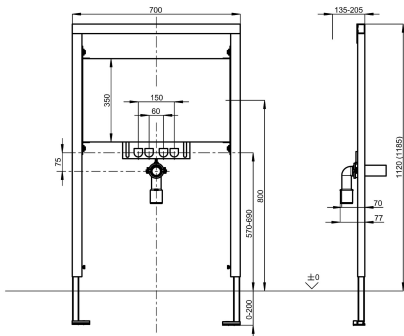

## KWC AQUAFIX

Instalační prvek pro umyvadla z ušlechtilé oceli

Modell-Linie: AQUAFIX | CMPX150

Instalační prvky | Instalační prvky pro umyvadla

### KWC-No.

**2030020067**

Instalační prvek pro umyvadla z ušlechtilé oceli, rozměry 700 x 1120 mm

AQUAFIX - instalační prvek pro umyvadla z ušlechtilé oceli se stojánkovými armaturami, samonosná rámová konstrukce z oceli s práškovým nástřikem, testováno u TÜV, k samostatné montáži pro obklady zasucha, s voděodolnou, několikrát klíženou deskou z vrstveného dřeva, výškově

nastavitelné upevnění umyvadla i připojení armatury a odtoku, zvukově izolované stěnové průchodky G 1/2, univerzální odpadní koleno DN 50, ochrana během stavebních prací a upevňovací materiál.

Rozměry 700 x 1120 mm (š x v)

umyvadlo s jedním místem k mytí
Ne
BUILT-IN
200 mm
DN 15
ocel
135 mm
DN 50
135 mm
1,120 mm
700 mm
Montážní prvek
zeď a montáž na podlahu