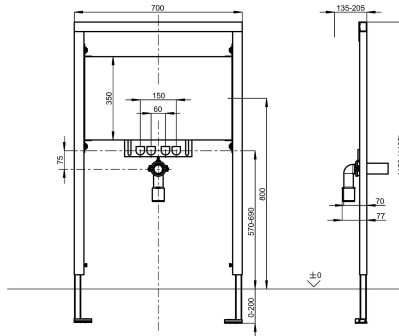

### KWC-Nr.

**2030020067**

Installationselement, Abmessungen 700 x 1120 mm

AQUAFIX-Installationselement für Edelstahlwaschtische mit Standardarmaturen, selbsttragende, pulverbeschichtete Stahlrahmenkonstruktion, TÜV geprüft, zur Einzelmontage für Trockenverkleidung, mit wasserfester, mehrfach verleimter Schichtholzplatte, höhenverstellbare Objektbefestigung sowie

Armaturenanschlüsse und Ablaufhalterung, schalldämmte Wanddurchführungen G 1/2, Universalablaufbogen DN 50, Bauschutz und Befestigungsmaterial.

Abmessungen 700 x 1120 mm (B x H)

### Technische Daten

Anwendung	
barrierefrei	
Ausführung	Einbauarmatur
Höhenverstellung	
Nennweite	
Material	
Wandstärke (minimal)	
Abgangsgröße	
Gesamttiefe	
Gesamthöhe	
Gesamtbreite	
Art	
Art der Montage	
IgPosNumber	

Einzelwaschtische
nein
Einbauteil
200 mm
DN 15
Stahl
135 mm
DN 50
135 mm
1,120 mm
700 mm
Installationselement
Wand- und Bodenmontage
63FE01A