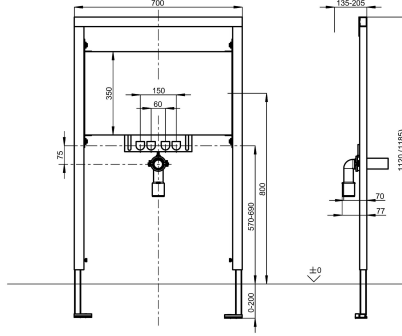

KWC AQUAFIX Asennuselementti

Modell-Linie: AQUAFIX | CMPX150
Asennustelineet | Asennusyksiköt pesualtaat

KWC-No.

2030020067

Asennuselementti, mitat 700 x 1120 mm

AQUAFIX asennuselementti teräksisille seinä- tai jalallisille pesualtaille, pulverimaalattu teräskehys, TÜV-testattu, yksittäiseen asennukseen seinäverhouksen sisään, vedenkestävä, monikerroksinen laminoitu puupaneeli, korkeussäädettävä kiinnitys

sekä liittämä, äänieristetyt läpiviennit G 1/2, viemärin lähtö DN 50, suojaus- ja kiinnitystarvikkeet.

Mitat 700 x 1120 mm (L x H)

Tekniset tiedot

Sovellus
Käiteeton
ATT-WS-BUILTINMODEL
Korkeuden säätö
Nimellinen halkaisija
Materiaali
Minimi seinän vahvuus
Ulostuloaukon halkaisija
Kokonaisyyvyys
Kokonais korkeus
Kokonaisleveys
Tyyppi
Asennustapa
IviCode

Yksittäiset pesualtaat
Ei
BUILT-IN
200 mm
DN 15
Teräs
135 mm
DN 50
135 mm
1,120 mm
700 mm
Asennuselementti
Seinä ja lattia asennus
0

Valinnaiset lisävarusteet

KWC AQUAFIX
Asennuselementti

Modell-Linie: AQUAFIX | CMPX150
Asennustelineet | Asennusyksiköt pesualtaat

AQUAFIX-Seinäkulmasarja

2000100867
ZCMPX140
