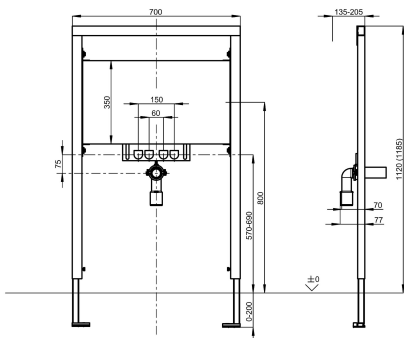

KWC AQUAFIX

Stelaż podtynkowy do umywalk ze stali szlachetnej

Modell-Linie: AQUAFIX | CMPX150

Stelaże podtynkowe | Stelaże podtynkowe, umywalki

KWC-No.

2030020067

Stelaż podtynkowy, wymiary 700 x 1120 mm

Stelaż podtynkowy AQUAFIX do umywalk ze stali szlachetnej z armaturą stojącą. Samonośna, powlekana proszkowo rama stalowa. Produkt sprawdzony przez niemiecki TÜV. Do zabudowy pojedynczej – suchej. Wodoodporna, drewniana płyta wielowarstwowa. Mocowanie umywalki, przyłącza do armatury i uchwyt do odpływu z regulacją wysokości. Izolowany akustycznie przepust ścienny G 1/2. W komplecie: uniwersalne

kolano odpływowe DN 50, osłona ochronna na czas budowy i zestaw montażowy.

Wymiary (szer. x wys.): 700 x 1120 mm.
Regulacja wysokości: 0 – 200 mm
Regulacja głębokości: 135 – 205 mm przy zastosowaniu uchwytów montażowych

Dane techniczne

Zastosowanie
Bez barier
ATT-WS-BUILTINMODEL
Regulacja wysokości
Średnica nominalna
Materiał
Minimalna grubość ściany
Średnica odpływu
Łączna głębokość
Łączna wysokość
Łączna szerokość
Rodzaj
Rodzaj montażu

Umywalka pojedyncza
Nie
BUILT-IN
200 mm
DN 15
Stal
135 mm
DN 50
135 mm
1,120 mm
700 mm
Element instalacyjny
Montaż naścienny i przypodłogowy

Akcesoria opcjonalne

KWC AQUAFIX

Stelaż podtynkowy do umywalek ze stali szlachetnej