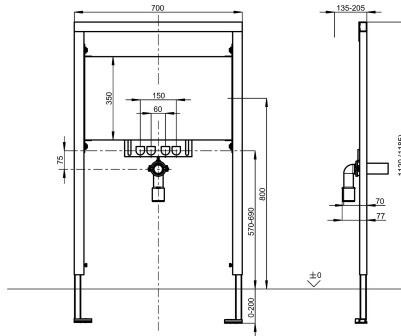

## KWC AQUAFIX

Installation frame for stainless steel washbasins

Modell-Linie: AQUAFIX | CMPX150

Installations enhet | Installationsenheter Tvättställ

### KWC-No.

**2030020067**

Installation frame, dimensions 700 x 1120 mm

AQUAFIX installationsram för tvättställ i rostfritt stål med pelarbeslag, självbärande, pulverlackerad stålramkonstruktion, TÜV-testad, för individuell montering för torrväggsbeklädnad, med vattentät, flerfogad laminerad träpanel, höjd -justerbar infästning för föremål samt beslagsanslutningar och utloppsfasta,

ljudisolerade väggkanaler G 1/2, universal utloppsböj DN 50, byggnadsskydd och fästmaterial.

Mått 700 x 1120 mm (B x H)

ett tvättställ
Nej
BUILT-IN
200 mm
DN 15
Stål
135 mm
DN 50
135 mm
1,120 mm
700 mm
Installationselement
Vägg och golvmontering