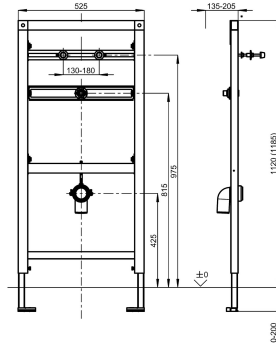

## KWC AQUAFIX

Instalační prvek pro pisoáry z ušlechtilé oceli s řízením sifonu

Modell-Linie: AQUAFIX | CMPX136

Instalační prvky | Instalační prvky pro pisoáry

### KWC-No.

**2030020069**

Instalační prvek pro pisoáry z ušlechtilé oceli

AQUAFIX instalační prvek pro pisoáry z ušlechtilé oceli s řízením sifonu, samonosná rámová konstrukce z oceli s práškovým nástřikem, testováno u TÜV, k samostatné montáži pro obklady zasucha, výškově nastavitelné upevnění pisoáru i připojení armatury a odtoku, předmontováno pro pisoár KWC CMPX538,

zvukově izolovaná stěnová průchodka G 1/2, univerzální odpadní koleno DN 50, závitové tyče k upevnění pisoáru, ochrana během stavebních prací a upevňovací materiál.

Rozměry 525 x 1120 mm (š x v)

záchod
Ne
BUILT-IN
200 mm
DN 15
ocel
135 mm
Ne
DN 50
135 mm
1,120 mm
525 mm
Montážní prvek
zeď a montáž na podlahu