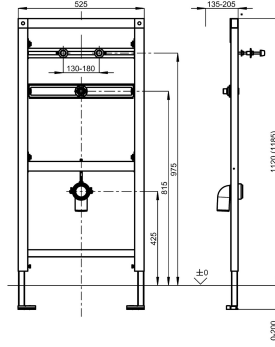

### KWC-No.

**2030020069**

AQUAFIX- urinaalin asennusteline, joissa on lappo-ohjaus

AQUAFIX- urinaalin asennusteline ruostumattomasta teräksestä valmistetuille urinaaleille vesilukolla ja esiasennettu perusasennussarja AQUALINE-/PROTRONIC-urinaalin huuhteluventtiilille. Itsekantava pulverimalattu teräsrunkorakenne, TÜV-testattu, yksittäiseen asennukseen seinäverhouksen sisään, kiinnitysten, liittimien ja viemäriputken korkeus säädettävissä,

esiasennettu CMPX 538 -urinaalille, äänieristetty tuloputki G 1/2, yleinen viemärikulma DN 50 urinaalin kiinnityspultit, suojaus- ja kiinnitystarvikkeet.

Mitat 525 x 1120 mm (L x H)

### Tekniset tiedot

Sovellus	Urinaali
Kaiteeton	Ei
ATT-WS-BUILTINMODEL	BUILT-IN
Korkeuden säätö	200 mm
Nimellinen halkaisija	DN 15
Materiaali	Teräs
Minimi seinän vahvuus	135 mm
Sekoituksen tyyppi	Ei
Ulostuloaukon halkaisija	DN 50
Kokonaissyvyys	135 mm
Kokonaiskorkeus	1.120 mm
Kokonaisleveys	525 mm
Tyyppi	Asennuselementti
Asennustapa	Seinä ja lattia asennus
lviCode	0

Urinaali	Urinaali
Ei	Ei
BUILT-IN	BUILT-IN
200 mm	200 mm
DN 15	DN 15
Teräs	Teräs
135 mm	135 mm
Ei	Ei
DN 50	DN 50
135 mm	135 mm
1.120 mm	1.120 mm
525 mm	525 mm
Asennuselementti	Asennuselementti
Seinä ja lattia asennus	Seinä ja lattia asennus
0	0