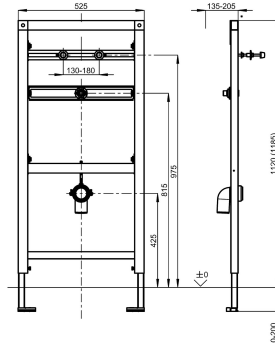

KWC AQUAFIX Bâti-support

Modell-Linie: AQUAFIX | CMPX136
Unités d'installation | Bâti-support pour urinoir

KWC-No.

2030020069

Bâti-support pour urinoirs avec siphon à déclenchement électronique

Bâti-support d'installation AQUAFIX pour urinoirs en inox avec commande de siphon, structure autoportante à charpente d'acier à revêtement poudré, certifié TÜV, pour montage individuel sur cloison sèche, fixation réglable en hauteur pour les objets, raccords de robinetterie et monture d'évacuation. Pré-assemblage pour l'urinoir

KWC CMPX 538, conduite murale insonorisée G 1/2 Coude d'évacuation universel DN 50, boulons de fixation de l'urinoir, protection de construction et matériel de fixation fournis.

Dimensions 525 x 1120 mm (L x H)

Données techniques

Application
Sans barrières
ATT-WS-BUILTINMODEL
Réglage de la hauteur
Diamètre intérieur
Matière
Épaisseur de paroi minimum
Type de mélangeur
Taille de l'évacuation
Profondeur totale
Hauteur totale
Largeur totale
Type
Type de montage
teamNumber

Urinoir
Non
BUILT-IN
200 mm
DN 15
Acier
135 mm
Non
DN 50
135 mm
1.120 mm
525 mm
Élément d'installation
Montage mural et au sol
0

Accessoires en option

KWC AQUAFIX Bâti-support

Modell-Linie: AQUAFIX | CMPX136
Unités d'installation | Bâti-support pour urinoir