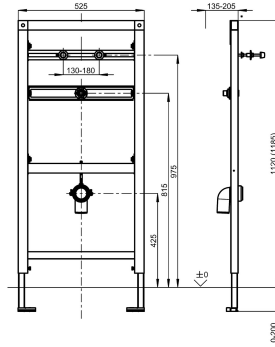

## KWC AQUAFIX

Installatie-element voor roestvrijstalen urinoirs met sifonbesturing

Modell-Linie: AQUAFIX | CMPX136

Installatie-elementen | Installatie-elementen voor urinoirs

### KWC-No.

**2030020069**

Installatie-element voor urinoirs met sifonbesturing

AQUAFIX installatie-element voor roestvrijstalen urinoirs met sifonbesturing, zelfdragende gepoedercoate stalen frameconstructie, TÜV getest, voor afzonderlijke montage op droogbouwplaten, met verstelbare bevestiging van element, armatuuransluiting en afvoerhouder, voorgemonteerd voor urinoir

CMPX 538, geluidsisolatie G 1/2, universele afvoerbocht DN 50, bevestigingsbouten voor urinoir, ruwbouwbescherming en bevestigingsmateriaal.

Afmetingen 525 x 1120 mm (B x H)

Urinoir
Neen
BUILT-IN
200 mm
DN 15
Staal
135 mm
Neen
DN 50
135 mm
1,120 mm
525 mm
Installatie-element
Wand- en vloer bevestiging