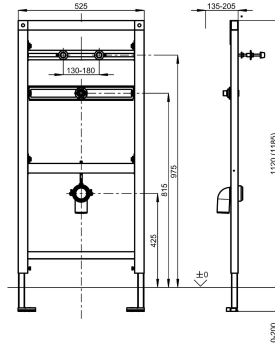

## KWC AQUAFIX

Urinal installation frame for stainless steel urinals with siphon control

Modell-Linie: AQUAFIX | CMPX136

Installations enhet | Installationsenheter urinaler

### KWC-No.

**2030020069**

Installation frame for urinals with trap control

AQUAFIX urinalinstallationsram för rostfria urinaler med sifonkontroll, självbärande pulverlackerad stålramkonstruktion, TÜV-testad, för individuell montering för torrväggsfoder, höjdjusterbar fastsättning av föremål, höjdjusterbar anslutning och utloppsfäste, förmonterad för KWC urinal CMPX538, ljudisolerad

väggkanal G 1/2, universal utloppsböj DN 50, urinal fästbultar, byggnadsskydd och fästmaterial.

Mått 525 x 1120 mm (B x H)

urinal
Nej
BUILT-IN
200 mm
DN 15
Stål
135 mm
Nej
DN 50
135 mm
1,120 mm
525 mm
Installationselement
Vägg och golvmontering