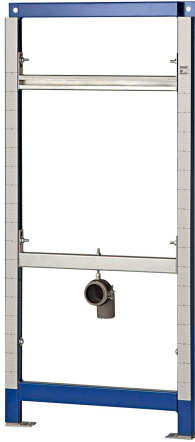

KWC AQUAFIX Instalační prvek pro suché pisoáry

Modell-Linie: AQUAFIX | CMPX137
Instalační prvky | Instalační prvky pro pisoáry

KWC-No.

2030020070

Instalační prvek pro suché pisoáry

AQUAFIX instalační prvek pro suché pisoáry, samonosná rámová konstrukce z oceli s práškovým nástřikem, testováno u TÜV, k samostatné montáži pro obklady zasucha, výškově nastavitelné upevnění pisoáru a odtoku, předmontováno pro pisoár KWC CMPX538WF, univerzální odpadní koleno DN 50, závitové tyče k

upevnění pisoáru, ochrana během stavebních prací a upevňovací materiál.

Rozměry 525 x 1120 mm (š x v)

Technické údaje

Použití	záchod
ATT-WS-BUILTINMODEL	BUILT-IN
Nastavení výšky	200 mm
Materiál	ocel
Typ směšování	Ne
Velikost odtokové trubky	DN 50
Celková hloubka	135 mm
Celková výška	1,120 mm
Celková šířka	525 mm
Typ	Montážní prvek
Způsob montáže	zeď a montáž na podlahu

Volitelné příslušenství

AQUAFIX Sada nástěnných úhelníků

KWC AQUAFIX

Instalační prvek pro suché pisoáry

Modell-Linie: AQUAFIX | CMPX137

Instalační prvky | Instalační prvky pro pisoáry

2000100867

ZCMPX140
