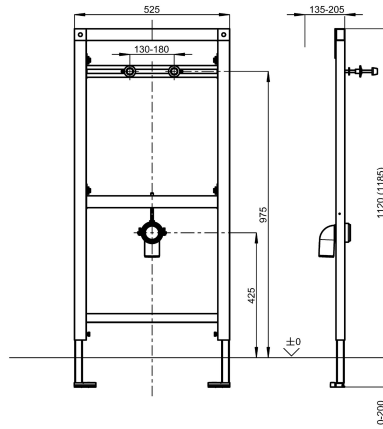

KWC AQUAFIX Instalační prvek pro suché pisoáry

Modell-Linie: AQUAFIX | CMPX137
Instalační prvky | Instalační prvky pro pisoáry

KWC-No.

2030020070

Instalační prvek pro suché pisoáry

AQUAFIX instalační prvek pro suché pisoáry, samonosná rámová konstrukce z oceli s práškovým nástřikem, testováno u TÜV, k samostatné montáži pro obklady zasucha, výškově nastavitelné upevnění pisoáru a odtoku, předmontováno pro pisoár KWC CMPX538WF, univerzální odpadní koleno DN 50, závitové tyče k

upevnění pisoáru, ochrana během stavebních prací a upevňovací materiál.

Rozměry 525 x 1120 mm (š x v)

Technické údaje

Použití	záchod
ATT-WS-BUILTINMODEL	BUILT-IN
Nastavení výšky	200 mm
Materiál	ocel
Typ směšování	Ne
Velikost odtokové trubky	DN 50
Celková hloubka	135 mm
Celková výška	1,120 mm
Celková šířka	525 mm
Typ	Montážní prvek
Způsob montáže	zeď a montáž na podlahu

Volitelné příslušenství

AQUAFIX Sada nástěnných úhelníků

KWC AQUAFIX

Instalační prvek pro suché pisoáry

Modell-Linie: AQUAFIX | CMPX137

Instalační prvky | Instalační prvky pro pisoáry

2000100867

ZCMPX140
