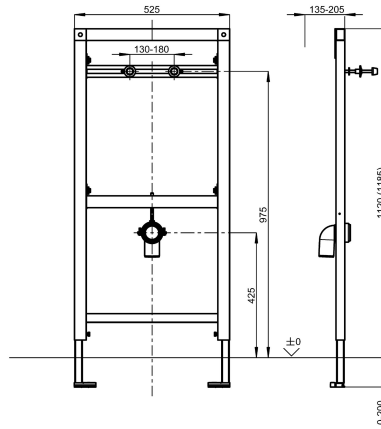

KWC AQUAFIX

Installationselement für wasserlose Urinale

Modell-Linie: AQUAFIX | CMPX137

Installationselemente | Installationselemente für Urinale

KWC-Nr.

2030020070

Installationselement für wasserlose Urinale

AQUAFIX-Installationselement für wasserlose Urinale, selbsttragende, pulverbeschichtete Stahlrahmenkonstruktion, TÜV geprüft, zur Einzelmontage für Trockenverkleidung, höhenverstellbare Objektbefestigung und Ablaufhalterung, vormontiert für KWC-Urinal CMPX538WF, Universalablaufbogen

DN 50, Urinalbefestigungsbolzen, Bauschutz und Befestigungsmaterial.

Abmessungen 525 x 1120 mm (B x H)

Technische Daten

Anwendung
Ausführung Einbauarmatur
Höhenverstellung
Material
Art der Mischung
Abgangsgröße
Gesamttiefe
Gesamthöhe
Gesamtbreite
Art
Art der Montage
IgPosNumber

Urinalspüler
Einbauteil
200 mm
Stahl
nein
DN 50
135 mm
1,120 mm
525 mm
Installationselement
Wand- und Bodenmontage
63FM03A

Optionales Zubehör

KWC AQUAFIX

Installationselement für wasserlose Urinale

Modell-Linie: AQUAFIX | CMPX137