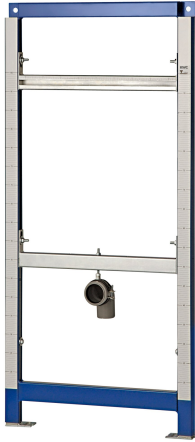

KWC AQUAFIX

Installationselement für wasserlose Urinale

Modell-Linie: AQUAFIX | CMPX137

Installationselemente | Installationselemente für Urinale

KWC-Nr.

2030020070

Installationselement für wasserlose Urinale

AQUAFIX-Installationselement für wasserlose Urinale, selbsttragende, pulverbeschichtete Stahlrahmenkonstruktion, TÜV geprüft, zur Einzelmontage für Trockenverkleidung, höhenverstellbare Objektbefestigung und Ablaufhalterung, vormontiert für KWC-Urinal CMPX538WF, Universalablaufbogen

DN 50, Urinalbefestigungsbolzen, Bauschutz und Befestigungsmaterial.

Abmessungen 525 x 1120 mm (B x H)

Technische Daten

Anwendung
Ausführung Einbauarmatur
Höhenverstellung
Material
Art der Mischung
Abgangsgröße
Gesamttiefe
Gesamthöhe
Gesamtbreite
Art
Art der Montage
IgPosNumber

Urinalspüler
Einbauteil
200 mm
Stahl
nein
DN 50
135 mm
1,120 mm
525 mm
Installationselement
Wand- und Bodenmontage
63FM03A

Optionales Zubehör

KWC AQUAFIX

Installationselement für wasserlose Urinale

Modell-Linie: AQUAFIX | CMPX137