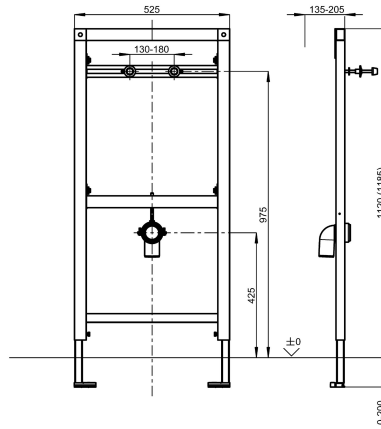

KWC AQUAFIX

Installationselement für wasserlose Urinale

Modell-Linie: AQUAFIX | CMPX137

Installationselemente | Installationselemente für Urinale

KWC-Nr.

2030020070

Installationselement für wasserlose Urinale

AQUAFIX-Installationselement für wasserlose Urinale, selbsttragende, pulverbeschichtete Stahlrahmenkonstruktion, TÜV geprüft, zur Einzelmontage für Trockenverkleidung, höhenverstellbare Objektbefestigung und Ablaufhalterung, vormontiert für KWC-Urinal CMPX538WF, Universalablaufbogen

DN 50, Urinalbefestigungsbolzen, Bauschutz und Befestigungsmaterial.

Abmessungen 525 x 1120 mm (B x H)

Technische Daten

Anwendung	Urinalspüler
Ausführung	Einbauteil
Höhenverstellung	200 mm
Material	Stahl
Art der Mischung	nein
Abgangsgröße	DN 50
Gesamttiefe	135 mm
Gesamthöhe	1.120 mm
Gesamtbreite	525 mm
Art	Installationselement
Art der Montage	Wand- und Bodenmontage

Optionales Zubehör

AQUAFIX Wandwinkel-Set

KWC AQUAFIX

Installationselement für wasserlose Urinale

Modell-Linie: AQUAFIX | CMPX137

Installationselemente | Installationselemente für Urinale

2000100867

ZCMPX140
