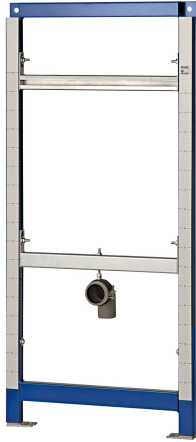

KWC AQUAFIX

Installationselement für wasserlose Urinale

Modell-Linie: AQUAFIX | CMPX137

Installationselemente | Installationselemente für Urinale

KWC-Nr.

2030020070

Installationselement für wasserlose Urinale

AQUAFIX-Installationselement für wasserlose Urinale, selbsttragende, pulverbeschichtete Stahlrahmenkonstruktion, TÜV geprüft, zur Einzelmontage für Trockenverkleidung, höhenverstellbare Objektbefestigung und Ablaufhalterung, vormontiert für KWC-Urinal CMPX538WF, Universalablaufbogen

DN 50, Urinalbefestigungsbolzen, Bauschutz und Befestigungsmaterial.

Abmessungen 525 x 1120 mm (B x H)

Technische Daten

Anwendung	Urinalspüler
Ausführung	Einbauteil
Höhenverstellung	200 mm
Material	Stahl
Art der Mischung	nein
Abgangsgröße	DN 50
Gesamttiefe	135 mm
Gesamthöhe	1.120 mm
Gesamtbreite	525 mm
Art	Installationselement
Art der Montage	Wand- und Bodenmontage

Optionales Zubehör

AQUAFIX Wandwinkel-Set

KWC AQUAFIX

Installationselement für wasserlose Urinale

Modell-Linie: AQUAFIX | CMPX137

Installationselemente | Installationselemente für Urinale

2000100867

ZCMPX140
