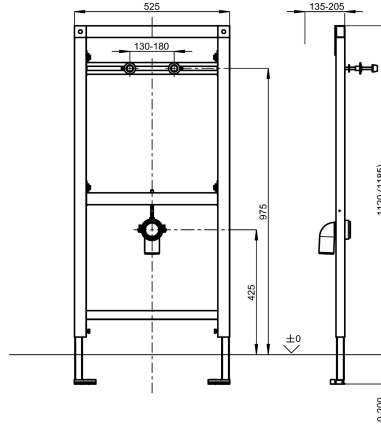

KWC AQUAFIX

Vedettömän urinaalin asennusteline

Modell-Linie: AQUAFIX | CMPX137

Asennustelineet | Asennusyksiköt urinaalit

KWC-No.

2030020070

Asennuselementti vedettömille urinaaleille

AQUAFIX- vedettömän urinaalin asennusteline ruostumattomasta teräksestä valmistetuille pisuaareille ja esiasennettu perusasennussarja urinaalin huuhteluventtiilille. Itsekantava pulverimaalattu teräsrunkorakenne, TÜV-testattu, yksittäiseen asennukseen seinäverhouksen sisään, kiinnitysten, liittimien ja

viemäriputken korkeus säädettävissä, esiasennettu CMPX538WF-urinaalille, äänieristetty tuloputki G 1/2, viemärikuuma DN 50 urinaalin kiinnityspultit, suojaus- ja kiinnitystarvikkeet.

Mitat 525 x 1120 mm (L x K)

Tekniset tiedot

Sovellus	Urinaali
ATT-WS-BUILTINMODEL	BUILT-IN
Korkeuden säätö	200 mm
Materiaali	Teräs
Sekoituksen tyyppi	Ei
Ulostuloaukon halkaisija	DN 50
Kokonaissyvyys	135 mm
Kokonaiskorkeus	1,120 mm
Kokonaisleveys	525 mm
Tyyppi	Asennuselementti
Asennustapa	Seinä ja lattia asennus
lviCode	0

Urinaali
BUILT-IN
200 mm
Teräs
Ei
DN 50
135 mm
1,120 mm
525 mm
Asennuselementti
Seinä ja lattia asennus
0

Valinnaiset lisävarusteet

KWC AQUAFIX

Vedettömän urinaalin asennusteline

Modell-Linie: AQUAFIX | CMPX137