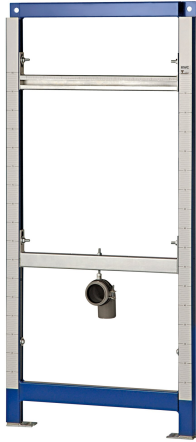

KWC AQUAFIX

Installatie-element voor waterloze urinoirs

Modell-Linie: AQUAFIX | CMPX137

Installatie-elementen | Installatie-elementen voor urinoirs

KWC-No.

2030020070

Installatie-element voor waterloos urinoirs

AQUAFIX installatie-element voor waterloze urinoirs, zelfdragende gepoedercoate stalen frameconstructie, TÜV getest, voor afzonderlijke montage op droogbouwplaten, in hoogte verstelbare bevestiging van element en afvoerhouder, voorgemonteerd voor urinoir CMPX538WF, universele afvoerbocht DN 50,

bevestigingsbouten voor urinoir, ruwbouwbescherming en bevestigingsmateriaal.

Afmetingen 525 x 1120 mm (B x H)

Technical Data

Toepassing

ATT-WS-BUILTINMODEL

Hoogte aanpassing

Materiaal

Type menging