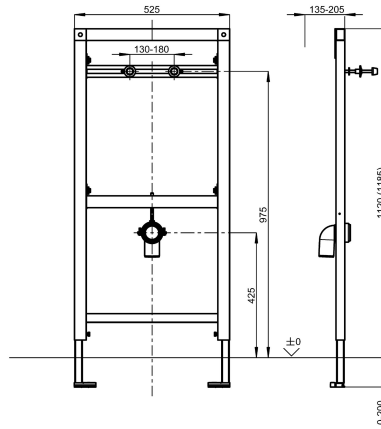

KWC AQUAFIX

Installatie-element voor waterloze urinoirs

Modell-Linie: AQUAFIX | CMPX137

Installatie-elementen | Installatie-elementen voor urinoirs