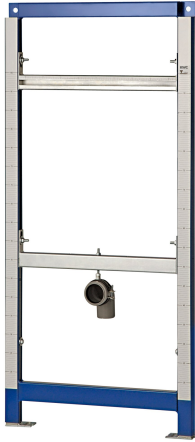

KWC AQUAFIX

Installatie-element voor waterloze urinoirs

Modell-Linie: AQUAFIX | CMPX137

Installatie-elementen | Installatie-elementen voor urinoirs

KWC-No.

2030020070

Installatie-element voor waterloos urinoirs

AQUAFIX installatie-element voor waterloze urinoirs, zelfdragende gepoedercoate stalen frameconstructie, TÜV getest, voor afzonderlijke montage op droogbouwplaten, in hoogte verstelbare bevestiging van element en afvoerhouder, voorgemonteerd voor urinoir CMPX538WF, universele afvoerbocht DN 50,

bevestigingsbouten voor urinoir, ruwbouwbescherming en bevestigingsmateriaal.

Afmetingen 525 x 1120 mm (B x H)

Technical Data

Toepassing
ATT-WS-BUILTINMODEL
Hoogte aanpassing
Materiaal
Type menging
Uitlaat diameter
Totale diepte
Totale hoogte
Totale breedte
Type
Type montage

Urinoir
BUILT-IN
200 mm
Staal
Neen
DN 50
135 mm
1,120 mm
525 mm
Installatie-element
Wand- en vloer bevestiging

Optionele toebehoren

AQUAFIX wandbeugel

KWC AQUAFIX

Installatie-element voor waterloze urinoirs