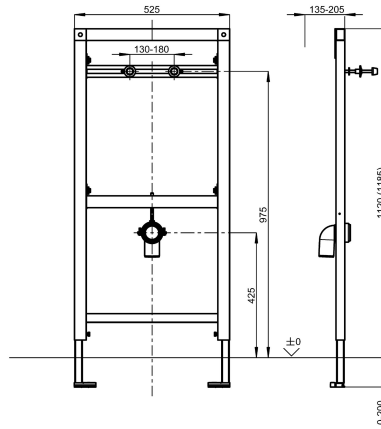

KWC AQUAFIX

Installatie-element voor waterloze urinoirs

Modell-Linie: AQUAFIX | CMPX137

Installatie-elementen | Installatie-elementen voor urinoirs

KWC-No.

2030020070

Installatie-element voor waterloos urinoirs

AQUAFIX installatie-element voor waterloze urinoirs, zelfdragende gepoedercoate stalen frameconstructie, TÜV getest, voor afzonderlijke montage op droogbouwplaten, in hoogte verstelbare bevestiging van element en afvoerhouder, voorgemonteerd voor urinoir CMPX538WF, universele afvoerbocht DN 50,

bevestigingsbouten voor urinoir, ruwbouwbescherming en bevestigingsmateriaal.

Afmetingen 525 x 1120 mm (B x H)

Technical Data

Toepassing
ATT-WS-BUILTINMODEL
Hoogte aanpassing
Materiaal
Type menging
Uitlaat diameter
Totale diepte
Totale hoogte
Totale breedte
Type
Type montage

Urinoir
BUILT-IN
200 mm
Staal
Neen
DN 50
135 mm
1,120 mm
525 mm
Installatie-element
Wand- en vloer bevestiging

Optionele toebehoren

AQUAFIX wandbeugel

KWC AQUAFIX

Installatie-element voor waterloze urinoirs