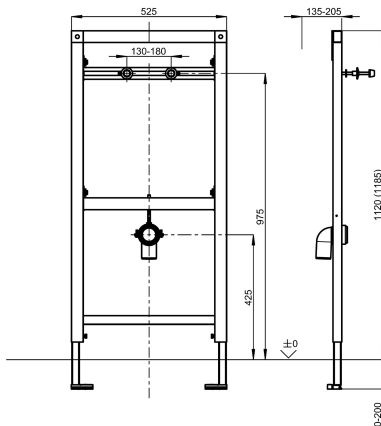

#### KWC-No.

**2030020070**

Stelaż podtynkowy do pisuarów bezwodnych

Stelaż podtynkowy AQUAFIX do pisuarów bezwodnych. Samonośna, powlekana proszkowo rama stalowa. Produkt sprawdzony przez niemiecki TÜV. Do zabudowy pojedynczej – suchej. Mocowanie pisuaru i uchwyt do odpływu wyposażone w regulację wysokości – ustawione fabrycznie do montażu pisuaru CMPX538WF. W komplecie: uniwersalne kolano odpływowe DN 50, sworznie do osadzenia pisuaru, osłony ochronne na czas

budowy i zestaw montażowy.

Wymiary: 525 x 1120 mm (szer. x wys.)

Regulacja wysokości: 0 – 200 mm

Regulacja głębokości: 135 – 205 mm przy zastosowaniu uchwytów montażowych.

Łączna wysokość

Łączna szerokość

Rodzaj

Rodzaj montażu

Pisuar

BUILT-IN

200 mm

Stal

Nie

DN 50

135 mm

1,120 mm

525 mm

Element instalacyjny

Montaż ścienny i przypodłogowy