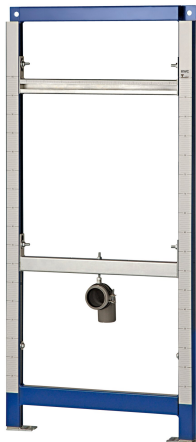

### Stelaż podtynkowy do pisuarów bezwodnych

Modell-Linie: AQUAFIX | CMPX137

Stelaże podtynkowe | Stelaże podtynkowe, pisuary

#### KWC-No.

**2030020070**

Stelaż podtynkowy do pisuarów bezwodnych

Stelaż podtynkowy AQUAFIX do pisuarów bezwodnych. Samonośna, powlekana proszkowo rama stalowa. Produkt sprawdzony przez niemiecki TÜV. Do zabudowy pojedynczej – suchej. Mocowanie pisuaru i uchwyt do odpływu wyposażone w regulację wysokości – ustawione fabrycznie do montażu pisuaru CMPX538WF. W komplecie: uniwersalne kolano odpływowe DN 50, sworznie do osadzenia pisuaru, osłony ochronne na czas

budowy i zestaw montażowy.

Wymiary: 525 x 1120 mm (szer. x wys.)

Regulacja wysokości: 0 – 200 mm

Regulacja głębokości: 135 – 205 mm przy zastosowaniu uchwytów montażowych.