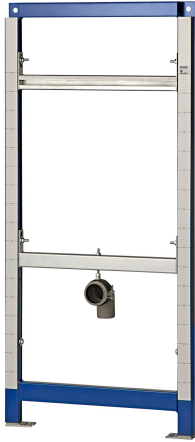

KWC AQUAFIX

Urinal installation frame for waterfree urinals

Modell-Linie: AQUAFIX | CMPX137

Installations enhet | Installationsenheter urinaler

KWC-No.

2030020070

Installation frame for waterless urinals

AQUAFIX urinal installationsram för vattenfria urinaler, självbärande pulverlackerad stålramkonstruktion, TÜV-testad, för individuell montering för torrväggsbeklädnad, höjjusterbar infästning av föremål och utloppsfäste, förmonterad för KWC urinal

CMPX538WF, universal utloppsböj DN 50,-, urinal fästbultar, byggnadsskydd, fästmaterial och monteringsanvisning.

Mått 525 x 1120 mm (B x H)

Technical Data

användning
ATT-WS-BUILTINMODEL
Höjjustering
Material
Typ av blandning
Utloppets storlek
Övergripande djup
Total höjd
Total bredd
Typ
Typ av montering

urinal
BUILT-IN
200 mm
Stål
Nej
DN 50
135 mm
1.120 mm
525 mm
Installationselement
Vägg och golvmontering

Extratillbehör

AQUAFIX Väggekonsoler

2000100867

KWC AQUAFIX

Urinal installation frame for waterfree urinals

Modell-Linie: AQUAFIX | CMPX137

Installations enhet | Installationsenheter urinaler

ZCMPX140
