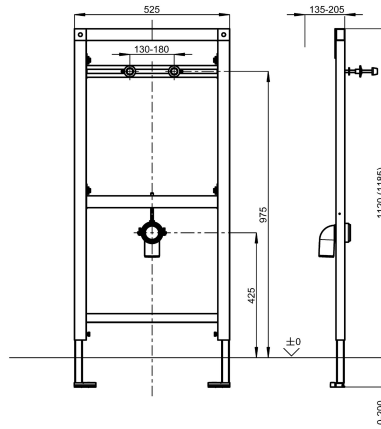

KWC AQUAFIX

Urinal installation frame for waterfree urinals

Modell-Linie: AQUAFIX | CMPX137

Installations enhet | Installationsenheter urinaler

KWC-No.

2030020070

Installation frame for waterless urinals

AQUAFIX urinal installationsram för vattenfria urinaler, självbärande pulverlackerad stålramkonstruktion, TÜV-testad, för individuell montering för torrväggsbeklädnad, höjjusterbar infästning av föremål och utloppsfäste, förmonterad för KWC urinal

CMPX538WF, universal utloppsböj DN 50,-, urinal fästbultar, byggnadsskydd, fästmaterial och monteringsanvisning.

Mått 525 x 1120 mm (B x H)

Technical Data

användning
ATT-WS-BUILTINMODEL
Höjjustering
Material
Typ av blandning
Utloppets storlek
Övergripande djup
Total höjd
Total bredd
Typ
Typ av montering

urinal
BUILT-IN
200 mm
Stål
Nej
DN 50
135 mm
1.120 mm
525 mm
Installationselement
Vägg och golvmontering

Extratillbehör

AQUAFIX Väggekonsoler

2000100867

KWC AQUAFIX

Urinal installation frame for waterfree urinals

Modell-Linie: AQUAFIX | CMPX137

Installations enhet | Installationsenheter urinaler

ZCMPX140
