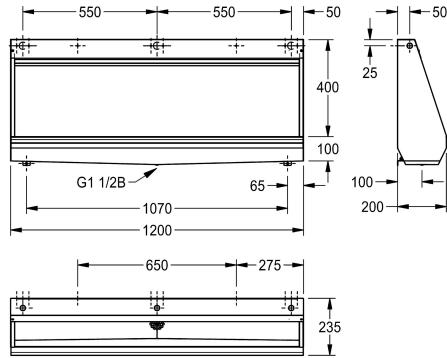

KWC CAMPUS

Wandhangende urinoorgoot

Modell-Linie: **CAMPUS | CMPX551GE**

Urinoirs en toiletten | Urinoirgoten

KWC-No.

2030020113

Afmetingen 1200 x 515 x 235 mm (B x H x D)

2030020114

Afmetingen 1400 x 515 x 235 mm (B x H x D)

2030020115

Afmetingen 1800 x 515 x 235 mm (B x H x D)

2030020116

Afmetingen 2100 x 515 x 235 mm (B x H x D)

2030020117

Afmetingen 2400 x 515 x 235 mm (B x H x D)

Totale breedte

1,200 mm

1,400 mm

1,800 mm

2,100 mm

2,400 mm

Urinoorgoot voor wandmontage, van roestvrij staal AISI 316TI, oppervlak binnen- en buitenkant zijdemat, materiaaldikte 1 mm, spoelvolume 0,15 l/s, met verborgen spoelbuis, afvoer midden G 1 1/2 B voor aansluiting op sifon, exclusief sifon, inclusief

bevestigingsbeugel, bevestigingsset en wateraansluiting.

Afmetingen 1200 x 515 x 235 mm (B x H x D)

Technical Data

Inlaat omvang

G 3/4 B

Materiaal

Roestvrij staal

Materiaalcode

1.4571

Materiaaldikte

1 mm

Uitlaat diameter

G 1 1/2

Totale diepte

235 mm

Totale hoogte

516 mm

Totale breedte

1,200 mm

inclusief sifon

Neen

Oppervlakafwerking

Zijdeglans

Type spoeling

Met waterspoeling

Type montage

Wandmontage

Type urinoir

Urinoirgoot

Type afvoer kit

Vlak rooster afvoerplug

Waterinlaat

Verdekte montage

Waterafvoer

Opbouw

Optionele toebehoren