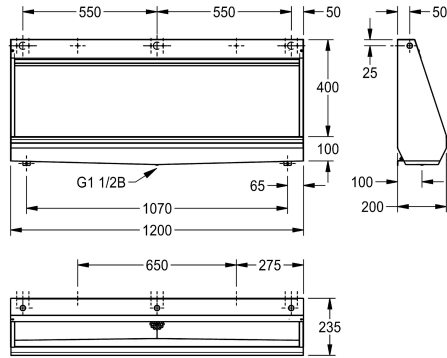

#### KWC-No.

**2030020113**

Afmetingen 1200 x 515 x 235 mm (B x H x D)

**2030020114**

Afmetingen 1400 x 515 x 235 mm (B x H x D)

**2030020115**

Afmetingen 1800 x 515 x 235 mm (B x H x D)

**2030020116**

Afmetingen 2100 x 515 x 235 mm (B x H x D)

**2030020117**

Afmetingen 2400 x 515 x 235 mm (B x H x D)

#### Totale breedte

1,200 mm

1,400 mm

1,800 mm

2,100 mm

2,400 mm

Urinoorgoot voor wandmontage, van roestvrij staal AISI 316TI, oppervlak binnen- en buitenkant zijdemat, materiaaldikte 1 mm, spoelvolume 0,15 l/s, met verborgen spoelbuis, afvoer midden G 1 1/2 B voor aansluiting op sifon, exclusief sifon, inclusief

bevestigingsbeugel, bevestigingsset en wateraansluiting.

Afmetingen 1200 x 515 x 235 mm (B x H x D)