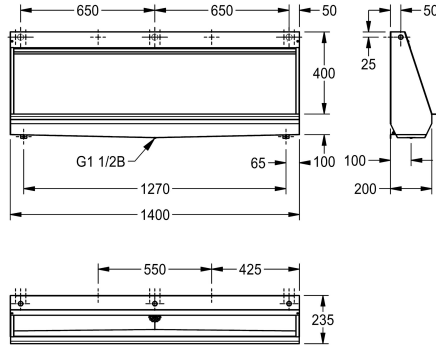

KWC CAMPUS Urinario colectivo

Modell-Linie: **CAMPUS | CMPX552GE**
Urinarios e inodoros | Urinario colectivo

KWC-No.

2030020113

Dimensiones 1200 x 515 x 235 mm (an x al x pr)

2030020114

Dimensiones 1400 x 515 x 235 mm (L x A x P)

2030020115

Dimensiones 1800 x 515 x 235 mm (L x A x P)

2030020116

Dimensiones 2100 x 515 x 235 mm (L x A x P)

2030020117

Dimensiones 2400 x 515 x 235 mm (L x A x P)

Anchura total

1,200 mm

1,400 mm

1,800 mm

2,100 mm

2,400 mm

Urinario colectivo, para montaje en pared, de acero de cromo-níquel V4A, superficie interior y exterior satinada, espesor de material 1 mm, volumen de descarga 0,15 l/s, con tubo de descarga oculto, canalón con inclinación por ambos lados para desagüe con colador

centrado y troquelado G 1 1/2 B para conexión en sifón suministrado, juego de montaje y conexión de agua incluidos.

Dimensiones 1400 x 515 x 235 mm (L x A x P)

Datos técnicos

Diámetro de entrada

G 3/4 B

Material

Acero inoxidable

Código

1.4571

Espesor del material

1 mm

Tamaño de la salida

G 1 1/2

Profundidad

235 mm

Altura

516 mm

Anchura total

1,400 mm

sifón incluidos

No

Acabado de superficie

Acabado satinado

Tipo de descarga

Agua

Tipo de montaje

Montaje a pared

Tipo de urinario

Través de mingitorio

Tipo de vertedero

Residuos perforada plana

Entrada de agua

Montaje oculto

Desagüe

Expuesto

Accesorios opcionales