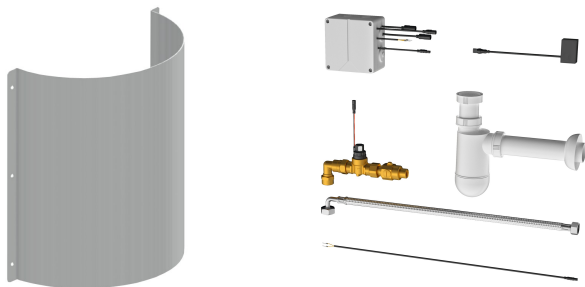

KWC CAMPUS Kouru-urinaali

Modell-Linie: **CAMPUS | CMPX554GE**
Urinaalit / WC | Riviuurinaali

CAMPUS Vesilukon peitejalka

2000102739
ZCMPX0010

Elektroninen vesilukon ohjaus

3600002630
AQUA422N