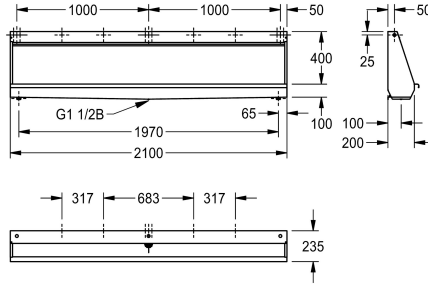

#### KWC-No.

**2030020113**

Mitat 1200 x 515 x 235 mm (L x K x S)

**2030020114**

Mitat 1400 x 515 x 235 mm (L x K x S)

**2030020116**

Mitat 2100 x 515 x 235 mm (L x K x S)

#### Kokonaisleveys

1,200 mm

1,400 mm

2,100 mm

Kouru-urinaali, ruostumaton teräs AISI 316, pinta satiipinnoitettu, materiaalin paksuus 1 mm, huuhteluveden tarve 0,15l/sm, peitetty huuhteluputki. Keskelle sijoitettu vino jäte G1 1/2 B syfoniin

liittämistä varten, mukana seinäkiinnikkeet ja asennussarja. Mitat 2100 x 515 x 235 mm (L x K x S)

1 mm

Ulostuloaukon halkaisija

G 1 1/2

Kokonaissyvyys

235 mm

Kokonaiskorkeus

516 mm

Kokonaisleveys