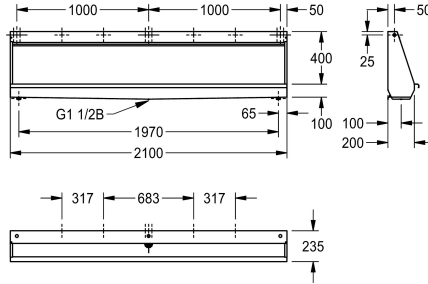

### KWC-No.

**2030020113**

Dimensions 1 200 x 515 x 235 mm (L x H x P)

**2030020114**

Largeur 1400 mm

**2030020115**

Largeur 1800 mm

**2030020116**

Largeur 2100 mm

**2030020117**

Largeur 2400 mm

### Largeur totale

1,200 mm

1,400 mm

1,800 mm

2,100 mm

2,400 mm

Urinoir collectif suspendu, en acier inoxydable AISI 316Ti, épaisseur du matériau 1 mm, surface intérieure et extérieure satinée, cuvettes avec inclinaison des deux côtés vers la bonde à grille centrale 1

1/2G, avec barre d'accrochage et kit de fixation.

Dimensions 2100 x 515 x 235 mm (L x H x P)