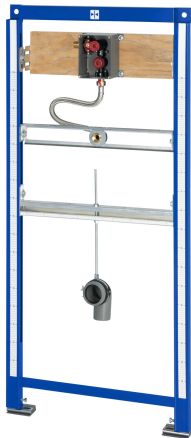

## KWC AQUAFIX

Instalační prvek s podomítkovou splachovací armaturou pro keramické pisoáry

Modell-Linie: AQUAFIX | AQFX0001

Instalační prvky | Instalační prvky pro pisoáry

### KWC-No.

**2030020123**

Instalační prvek pro keramické pisoáry se splachovacími armaturami k montáži pod omítku

AQUAFIX Instalační prvek pro keramické pisoáry, s předmontovanou armaturovou sadou pro hrubou stavbu pro podomítkové pisoárové splachovací armatury, ručně nebo bezdotykově ovládané, optoelektronicky řízené. Samonosná rámová konstrukce z oceli s práškovým nástřikem, s certifikátem TÜV, k samostatné montáži pro obklady zasuška, výškově

nastavitelné upevnění pisoáru i připojení armatury a odtoku, zvukově izolovaná stěnová průchodka se spojkou pro splachovací trubku, univerzální odpadní koleno DN 50, závitové tyče k upevnění pisoáru, ochrana během stavebních prací a upevňovací materiál.

Rozměry 525 x 1120 mm (š x v)