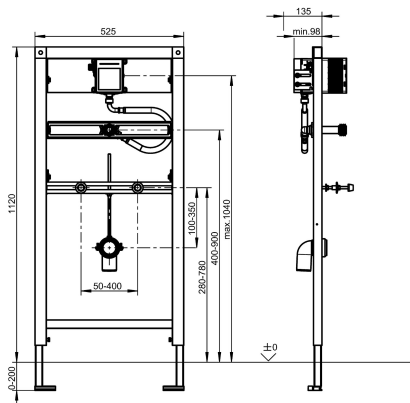

## KWC AQUAFIX

Instalační prvek s podomítkovou splachovací armaturou pro keramické pisoáry

Modell-Linie: AQUAFIX | AQFX0001

Instalační prvky | Instalační prvky pro pisoáry

### KWC-No.

**2030020123**

Instalační prvek pro keramické pisoáry se splachovacími armaturami k montáži pod omítku

AQUAFIX Instalační prvek pro keramické pisoáry, s předmontovanou armaturovou sadou pro hrubou stavbu pro podomítkové pisoárové splachovací armatury, ručně nebo bezdotykově ovládané, optoelektronicky řízené. Samonosná rámová konstrukce z oceli s práškovým nástřikem, s certifikátem TÜV, k samostatné montáži pro obklady zasuška, výškově

Rozměry 525 x 1120 mm (š x v)

pisoáry
Ne
BUILT-IN
200 mm
DN 15
ocel
135 mm
Ne
DN 50
135 mm
1,120 mm
525 mm
ze strany
Montážní prvek
zeď a montáž na podlahu