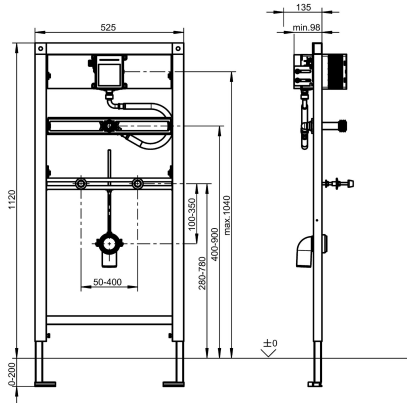

## KWC AQUAFIX

Installationselement mit Wandeinbau-Spülarmatur für Keramik-Urinalbecken

Modell-Linie: AQUAFIX | AQFX0001

Installationselemente | Installationselemente für Urinale

### KWC-Nr.

**2030020123**

Installationselement für Keramik-Urinalbecken, mit Wandeinbau-Spülarmatur

AQUAFIX-Installationselement für Keramik-Urinalbecken, mit vormontiertem Armaturen-Rohbausatz für Wandeinbau-Urinalspülarmaturen, handbetätigt oder berührungslos, optoelektronisch gesteuert. Selbsttragende, pulverbeschichtete Stahlrahmenkonstruktion, TÜV geprüft, zur Einzelmontage für Trockenverkleidung, höhenverstellbare Objektbefestigung sowie

Armaturenanschluss und Ablaufhalterung, schallgedämmte Wanddurchführung mit Spülrohrverbinder, Universalablaufbogen DN 50, Urinalbefestigungsbolzen, Bauschutz und Befestigungsmaterial.

Abmessungen 525 x 1120 mm (B x H)

Urinale
nein
Einbauteil
200 mm
DN 15
Stahl
135 mm
nein
DN 50
135 mm
1.120 mm
525 mm
seitlich
Installationselement
Wand- und Bodenmontage
63FM01A