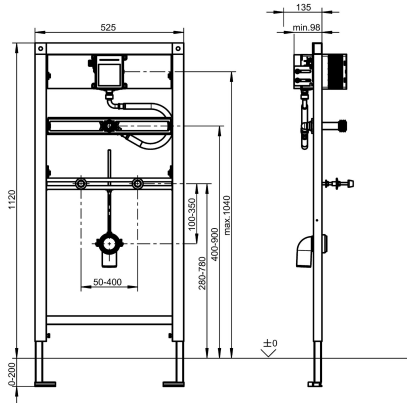

## KWC AQUAFIX

Installationselement mit Wandeinbau-Spülarmatur für Keramik-Urinalbecken

Modell-Linie: AQUAFIX | AQFX0001

Installationselemente | Installationselemente für Urinale

### KWC-Nr.

**2030020123**

Installationselement für Keramik-Urinalbecken, mit Wandeinbau-Spülarmatur

AQUAFIX-Installationselement für Keramik-Urinalbecken, mit vormontiertem Armaturen-Rohbausatz für Wandeinbau-Urinalspülarmaturen, handbetätigt oder berührungslos, optoelektronisch gesteuert. Selbsttragende, pulverbeschichtete Stahlrahmenkonstruktion, TÜV geprüft, zur Einzelmontage für Trockenverkleidung, höhenverstellbare Objektbefestigung sowie

Armaturenanschluss und Ablaufhalterung, schallgedämmte Wanddurchführung mit Spülrohrverbinder, Universalablaufbogen DN 50, Urinalbefestigungsbolzen, Bauschutz und Befestigungsmaterial.

Abmessungen 525 x 1120 mm (B x H)

Urinale
nein
Einbauteil
200 mm
DN 15
Stahl
135 mm
nein
DN 50
135 mm
1.120 mm
525 mm
seitlich
Installationselement
Wand- und Bodenmontage
0