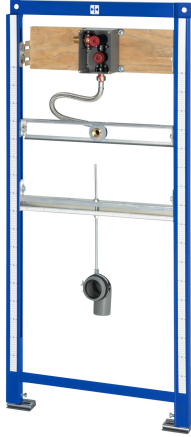

## KWC AQUAFIX

Installationselement mit Wandeinbau-Spülarmatur für Keramik-Urinalbecken

Modell-Linie: AQUAFIX | AQFX0001

Installationselemente | Installationselemente für Urinale

### KWC-Nr.

**2030020123**

Installationselement für Keramik-Urinalbecken, mit Wandeinbau-Spülarmatur

AQUAFIX-Installationselement für Keramik-Urinalbecken, mit vormontiertem Armaturen-Rohbausatz für Wandeinbau-Urinalspülarmaturen, handbetätigt oder berührungslos, optoelektronisch gesteuert. Selbsttragende, pulverbeschichtete Stahlrahmenkonstruktion, TÜV geprüft, zur Einzelmontage für Trockenverkleidung, höhenverstellbare Objektbefestigung sowie

Armaturenanschluss und Ablaufhalterung, schallgedämmte Wanddurchführung mit Spülrohrverbinder, Universalablaufbogen DN 50, Urinalbefestigungsbolzen, Bauschutz und Befestigungsmaterial.

Abmessungen 525 x 1120 mm (B x H)

Urinale
nein
Einbauteil
200 mm
DN 15
Stahl
135 mm
nein
DN 50
135 mm
1.120 mm
525 mm
seitlich
Installationselement
Wand- und Bodenmontage
0