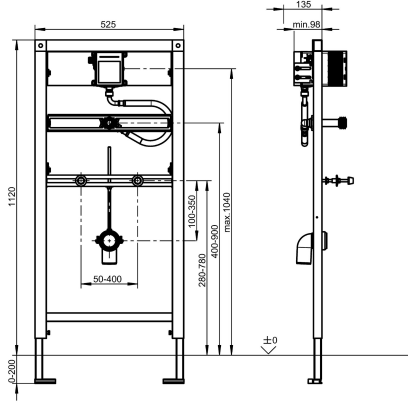

KWC AQUAFIX Asennuskehys

Modell-Linie: AQUAFIX | AQFX0001
Asennustelineet | Asennusyksiköt urinaalit

KWC-No.

2030020123

Asennuselementti keraamisille urinaalialtaille ja seinäasennettaville urinaalilhanoilte

AQUAFIX-asennuskehys keraamisiin urinaalialtaisiin, esiasennettu perusasennussarja seinään asennettaville urinaalin huuhtelulaitteistoille, käsikäyttöiset tai kosketuksettomat, optoelektronisesti ohjatut. Itsekantava, pulverimaalattu teräsrunkorakenne, TÜV-testattu, yksittäiseen asennukseen seinäverhouksen sisään, korkeussäädettävä asennuspuomi sekä

hanalitäntä ja viemäriliitos, äänieristetty seinäläpivienni huuhteluliitännällä, yleismallinen poistoliitäntä DN 50, urinaalin kiinnityspultit, rakennussuojaus ja kiinnitysmateriaali.

Mitat 525 x 1120 mm (l x k)

URINALS
Ei
BUILT-IN
200 mm
DN 15
Teräs
135 mm
Ei
DN 50
135 mm
1,120 mm
525 mm
Sivulta
Asennuselementti
Seinä ja lattia asennus
0

Tarvittavat lisävarusteet

KWC AQUAFIX Asennuskehys

Modell-Linie: AQUAFIX | AQFX0001
Asennustelineet | Asennusyksiköt urinaalit