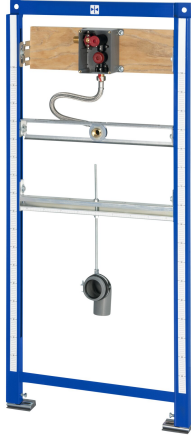

KWC AQUAFIX

Installatie-element voor keramische urinoirs

Modell-Linie: AQUAFIX | AQFX0001

Installatie-elementen | Installatie-elementen voor urinoirs

KWC-No.

2030020123

Installatie-element voor keramische urinoirs

AQUAFIX installatie-element voor keramische urinoirs, met voormonteerde ruwbouwset voor inbouwspoelarmaturen, handmatig of contactloos, opto-elektronisch gestuurd. Zelfdragende gepoedercoate stalen frameconstructie, met TÜV-keuring, voor afzonderlijke montage op droogbouwplaten, met verstelbare bevestiging van element, armatuuransluiting en

afvoer, geluidsisolerende wanddoorvoer met spoelbuisverbinding, universele afvoerbocht DN 50, bevestigingsbouten voor urinoir, ruwbouwbescherming en bevestigingsmateriaal.

Afmetingen 525 x 1120 mm (B x H)

Urinoirs
Neen
BUILT-IN
200 mm
DN 15
Staal
135 mm
Neen
DN 50
135 mm
1.120 mm
525 mm
Van zijkant
Installatie-element
Wand- en vloer bevestiging

Vereiste toebehoren

KWC AQUAFIX

Installatie-element voor keramische urinoirs