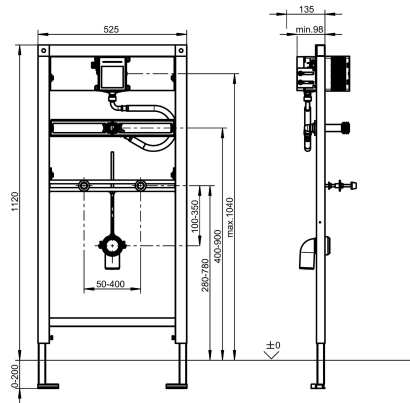

KWC AQUAFIX

Installatie-element voor keramische urinoirs

Modell-Linie: AQUAFIX | AQFX0001

Installatie-elementen | Installatie-elementen voor urinoirs

KWC-No.

2030020123

Installatie-element voor keramische urinoirs

AQUAFIX installatie-element voor keramische urinoirs, met voormonteerde ruwbouwset voor inbouwspoelarmaturen, handmatig of contactloos, opto-elektronisch gestuurd. Zelfdragende gepoedercoate stalen frameconstructie, met TÜV-keuring, voor afzonderlijke montage op droogbouwplaten, met verstelbare bevestiging van element, armatuuransluiting en

afvoer, geluidsisolerende wanddoorvoer met spoelbuisverbinding, universele afvoerbocht DN 50, bevestigingsbouten voor urinoir, ruwbouwbescherming en bevestigingsmateriaal.

Afmetingen 525 x 1120 mm (B x H)

Urinoirs
Neen
Voor inbouwdoos
200 mm
DN 15
Staal
135 mm
Neen
DN 50
135 mm
1.120 mm
525 mm
Van zijkant
Installatie-element
Wand- en vloer bevestiging

Vereiste toebehoren

KWC AQUAFIX

Installatie-element voor keramische urinoirs