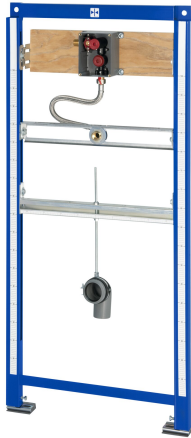

KWC AQUAFIX

Installatie-element voor keramische urinoirs

Modell-Linie: AQUAFIX | AQFX0001

Installatie-elementen | Installatie-elementen voor urinoirs

KWC-No.

2030020123

Installatie-element voor keramische urinoirs

AQUAFIX installatie-element voor keramische urinoirs, met voormonteerde ruwbouwset voor inbouwspoelarmaturen, handmatig of contactloos, opto-elektronisch gestuurd. Zelfdragende gepoedercoate stalen frameconstructie, met TÜV-keuring, voor afzonderlijke montage op droogbouwplaten, met verstelbare bevestiging van element, armatuuransluiting en

afvoer, geluidsisolerende wanddoorvoer met spoelbuisverbinding, universele afvoerbocht DN 50, bevestigingsbouten voor urinoir, ruwbouwbescherming en bevestigingsmateriaal.

Afmetingen 525 x 1120 mm (B x H)

Urinoirs
Neen
Voor inbouwdoos
200 mm
DN 15
Staal
135 mm
Neen
DN 50
135 mm
1.120 mm
525 mm
Van zijkant
Installatie-element
Wand- en vloer bevestiging

Vereiste toebehoren

KWC AQUAFIX

Installatie-element voor keramische urinoirs