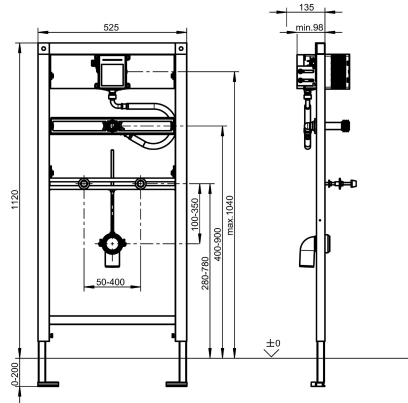

KWC AQUAFIX

Installatie-element voor keramische urinoirs

Modell-Linie: AQUAFIX | AQFX0001

Installatie-elementen | Installatie-elementen voor urinoirs

KWC-No.

2030020123

Installatie-element voor keramische urinoirs

AQUAFIX installatie-element voor keramische urinoirs, met voormonteerde ruwbouwset voor inbouwspoelarmaturen, handmatig of contactloos, opto-elektronisch gestuurd. Zelfdragende gepoedercoate stalen frameconstructie, met TÜV-keuring, voor afzonderlijke montage op droogbouwplaten, met verstelbare bevestiging van element, armatuuransluiting en

afvoer, geluidsisolerende wanddoorvoer met spoelbuisverbinding, universele afvoerbocht DN 50, bevestigingsbouten voor urinoir, ruwbouwbescherming en bevestigingsmateriaal.

Afmetingen 525 x 1120 mm (B x H)

Urinoirs
Neen
BUILT-IN
200 mm
DN 15
Staal
135 mm
Neen
DN 50
135 mm
1.120 mm
525 mm
Van zijkant
Installatie-element
Wand- en vloer bevestiging

Vereiste toebehoren

KWC AQUAFIX

Installatie-element voor keramische urinoirs