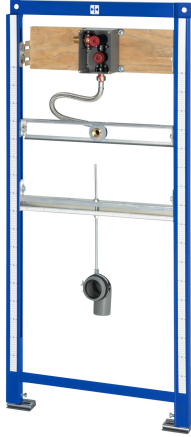

KWC AQUAFIX

Stelaż podtynkowy z puszką montażową do podtynkowej armatury spłukującej do pisuarów ceramicznych

Modell-Linie: AQUAFIX | AQFX0001

Stelaże podtynkowe | Stelaże podtynkowe, pisuary

KWC-No.

2030020123

Stelaż podtynkowy do pisuarów ceramicznych wyposażonych w podtynkową armaturę spłukującą

AQUAFIX Stelaż podtynkowy do pisuarów ceramicznych, z zamontowaną fabrycznie puszką montażową do podtynkowej manulanej lub bezdotykowej optoelektronicznej armatury spłukującej do pisuarów. Samonośna, powlekana proszkowo rama stalowa, certyfikowana przez niemiecki TÜV, do zabudowy pojedynczej – suchej, mocowanie pisuaru, przyłącze do armatury i

uchwyt do odpływu wyposażone w regulację wysokości, izolowany akustycznie przepust ścienny z łącznikiem do rury spłukującej, uniwersalne kolano odpływowe DN 50, króćce do montażu pisuaru, osłony ochronne na czas budowy i zestaw montażowy.

Wymiary 525 x 1120 mm (szer. x wys.)

Dane techniczne

Zastosowanie	Pisuary
Bez barier	Nie
ATT-WS-BUILTINMODEL	BUILT-IN
Regulacja wysokości	200 mm
Średnica nominalna	DN 15
Materiał	Stal
Minimalna grubość ściany	135 mm
Sposób mieszania	Nie
Średnica odpływu	DN 50
Łączna głębokość	135 mm
Łączna wysokość	1,120 mm
Łączna szerokość	525 mm
Umiejscowienie zasilania w energię elektryczną	Z boku
Rodzaj	Element instalacyjny
Rodzaj montażu	Montaż naścienny i przypodłogowy