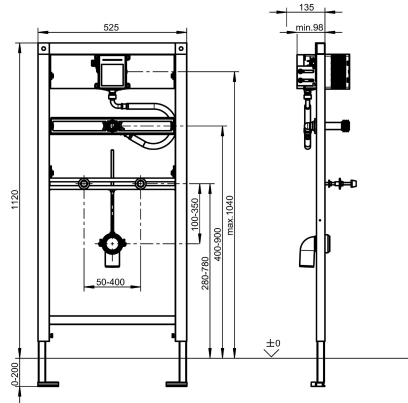

KWC AQUAFIX

Stelaż podtynkowy z puszką montażową do podtynkowej armatury spłukującej do pisuarów ceramicznych

Modell-Linie: AQUAFIX | AQFX0001

Stelaże podtynkowe | Stelaże podtynkowe, pisuary

KWC-No.

2030020123

Stelaż podtynkowy do pisuarów ceramicznych wyposażonych w podtynkową armaturę spłukującą

AQUAFIX Stelaż podtynkowy do pisuarów ceramicznych, z zamontowaną fabrycznie puszką montażową do podtynkowej manulanej lub bezdotykowej optoelektronicznej armatury spłukującej do pisuarów. Samonośna, powlekana proszkowo rama stalowa, certyfikowana przez niemiecki TÜV, do zabudowy pojedynczej – suchej, mocowanie pisuaru, przyłącze do armatury i

uchwyt do odpływu wyposażone w regulację wysokości, izolowany akustycznie przepust ścienny z łącznikiem do rury spłukującej, uniwersalne kolano odpływowe DN 50, króćce do montażu pisuaru, osłony ochronne na czas budowy i zestaw montażowy.

Wymiary 525 x 1120 mm (szer. x wys.)

Dane techniczne

Zastosowanie	Pisuary
Bez barier	Nie
ATT-WS-BUILTINMODEL	BUILT-IN
Regulacja wysokości	200 mm
Średnica nominalna	DN 15
Materiał	Stal
Minimalna grubość ściany	135 mm
Sposób mieszania	Nie
Średnica odpływu	DN 50
Łączna głębokość	135 mm
Łączna wysokość	1,120 mm
Łączna szerokość	525 mm
Umiejscowienie zasilania w energię elektryczną	Z boku
Rodzaj	Element instalacyjny
Rodzaj montażu	Montaż naścienny i przypodłogowy