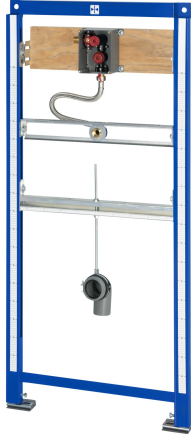

KWC AQUAFIX Installationselement för urinaler

Modell-Linie: AQUAFIX | AQFX0001
Installations enhet | Installationsenheter urinaler

KWC-No.

2030020123

Installation frame for ceramic urinals, with flush valve for in-wall installation

AQUAFIX-installationselement för urinaler av keramik, med förmonterad halvfabrikatsats för dold montering av urinalspolventiler, manuell eller beröringsfri spolning, optoelektronisk styrning. Självbärande, pulverlackerad stålråmskonstruktion, TÜV-testad, för individuell montering på gipsvägg, höjdjusterbar fastsättning för föremål, ventilanslutningar och infästningar för

avlopp, ljudisolerad vägg genomföring med spolrörsanslutning, universalavloppsboj DN 50, fästskruvar till urinal, skydd och monteringsmaterial.

Mått 525 x 1 120 mm (B x H)

Technical Data

användning
Barriär avgift
ATT-WS-BUILTINMODEL
Höjdjustering
Nominell diameter
Material
Minsta godstjocklek
Typ av blandning
Utløppets storlek
Övergripande djup
Total höjd
Total bredd
Kraftanslutning
Typ
Typ av montering

URINALS
Nej
BUILT-IN
200 mm
DN 15
Stål
135 mm
Nej
DN 50
135 mm
1,120 mm
525 mm
Från sidan
Installationselement
Vägg och golvmontering

Nödvändiga tillbehör

KWC AQUAFIX

Installationselement för urinaler

Modell-Linie: AQUAFIX | AQFX0001