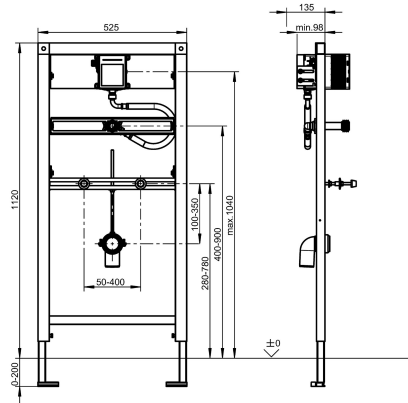

KWC AQUAFIX Installationselement för urinaler

Modell-Linie: AQUAFIX | AQFX0001
Installations enhet | Installationsenheter urinaler

KWC-No.

2030020123

Installation frame for ceramic urinals, with flush valve for in-wall installation

AQUAFIX-installationselement för urinaler av keramik, med förmonterad halvfabrikatsats för dold montering av urinalspolventiler, manuell eller beröringsfri spolning, optoelektronisk styrning. Självbärande, pulverlackerad stålråmskonstruktion, TÜV-testad, för individuell montering på gipsvägg, höjdjusterbar fastsättning för föremål, ventilanslutningar och infästningar för

avlopp, ljudisolerad vägg genomföring med spolrörsanslutning, universalavloppsboj DN 50, fästskruvar till urinal, skydd och monteringsmaterial.

Mått 525 x 1 120 mm (B x H)

Technical Data

användning
Barriär avgift
ATT-WS-BUILTINMODEL
Höjdjustering
Nominell diameter
Material
Minsta godstjocklek
Typ av blandning
Utløppets storlek
Övergripande djup
Total höjd
Total bredd
Kraftanslutning
Typ
Typ av montering

URINALS
Nej
BUILT-IN
200 mm
DN 15
Stål
135 mm
Nej
DN 50
135 mm
1,120 mm
525 mm
Från sidan
Installationselement
Vägg och golvmontering

Nödvändiga tillbehör

KWC AQUAFIX

Installationselement för urinaler

Modell-Linie: AQUAFIX | AQFX0001