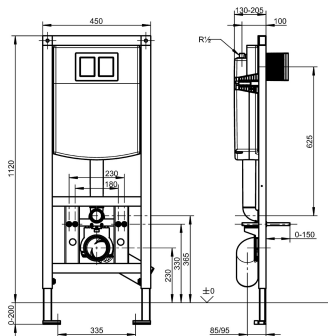

## KWC AQUAFIX

Instalační prvek se splachovací nádrží pro WC

Modell-Linie: AQUAFIX | AQFX0006

Instalační prvky | Instalační prvky pro WC

### KWC-No.

**2030020126**

Instalační prvek pro nástěnné WC mísy, rozměry 450 x 1120 mm (š x v)

AQUAFIX instalační prvek pro závěsné WC mísy, s podomítkovou splachovací nádrží. Samonosná rámová konstrukce z oceli s práškovým nástřikem, testováno u TÜV, k samostatné montáži pro obklady zasucha. Podomítková splachovací nádrž s izolací proti opocení, s 2 splachovacími množstvími (7,5 - 4,5 l nebo 4 - 2 l) nebo se splachováním start/stop, přenos aktivace pomocí pružných tlačných spirál, plnicí ventil

armaturové skupiny I, upevňovací spona pro připojovací WC koleno DN 90 / DN 100 se 4 možnostmi nastavení, komplet s ohebnou připojovací hadicí, připojovacím WC kolenem, závitovými tyčemi k připevnění WC, ochranou během stavebních prací a upevňovacím materiálem.

Rozměry 450 x 1120 mm (š x v)