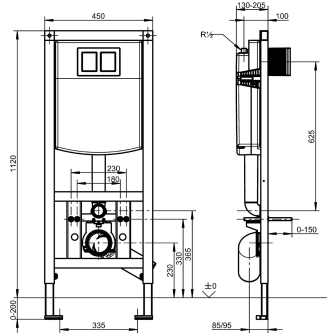

### KWC-Nr.

**2030020126**

Installationselement für WC-Becken, mit Spülkasten

AQUAFIX-Installationselement für wandhängende WC-Becken, mit Wandeinbauspülkasten. Selbsttragende, pulverbeschichtete Stahlrahmenkonstruktion, TÜV geprüft, zur Einzelmontage für Trockenverkleidung. Wandeinbauspülkasten schwitzwasserisoliert, mit 2-Mengenspülung (7,5-4,5 l oder 4-2 l) oder Start/Stoppspülung, Übertragung der Auslösefunktion über flexible

Druckspiralen, Füllventil Amaturengruppe I, Befestigungsschelle 4-fach verstellbar für WC-Anschlussbogen DN 90 / DN 100, komplett mit flexiblem Anschlussschlauch, WC-Anschlussbogen, Haltebolzen für WC, Bauschutz und Befestigungsmaterial.

Abmessungen 450 x 1120 mm (B x H)

WC-Spüler
nein
Einbauteil
200 mm
DN 15
Stahl
155 mm
nein
DN 100
155 mm
1.120 mm
450 mm
Installationselement
Wand- und Bodenmontage
63FM07A