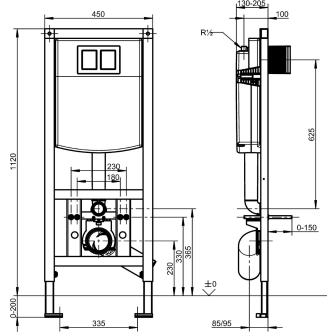

KWC AQUAFIX Seinäasennuselementti

Modell-Linie: AQUAFIX | AQFX0006
Asennustelineet | Asennusyksiköt wc

KWC-No.

2030020126

Asennuselementti ripustettaville WC-istuimille, mitat 450 x 1120 mm (L x K)

AQUAFIX-seinäasennuselementti seinään asennettavalle WC-istuimelle, piilotetulla huuhtelusäiliöllä. Itsekantava jauhemaalattu teräs rakenne, TÜV-testattu, yksittäiseen asennukseen seinäverhouksen sisään. Piilotettu kondenssieristetty huuhtelusäiliö, kaksoishuuhtelutoiminto (7,5/4,5 l tai 4/2 l) tai huuhtelun käynnistä-/pysäytä -toiminto. Huuhtelutoiminnon käynnistys erittäin joustavilla painikkeilla, huuhteluventtiilin äänieristysluokka I. Asennustelineessä 4 kiinnityskohtaa, soveltuu WCyhteille DN 90 /

DN 100. Mukana joustava yhdysletku, WC-yhde, WC-istuimen kiinnityspultit, suojaus- ja asennustarvikkeet.

Mitat 450 x 1120 mm
Korkeuden säätö 0-200 mm
Syvyyden säätö 155-205 mm käytettäessä seinäkulmasarjaa seinälle asennusta varten

Tekniset tiedot

Sovellus
Käiteeton
ATT-WS-BUILTINMODEL
Korkeuden säätö
Nimellinen halkaisija
Materiaali
Minimi seinän vahvuus
Sekoituksen tyyppi
Ulostuloaukon halkaisija
Kokonaissyvyys
Kokonaiskorkeus
Kokonaisleveys
Tyyppi
Asennustapa
lviCode

WC
Ei
BUILT-IN
200 mm
DN 15
Teräs
155 mm
Ei
DN 100
155 mm
1,120 mm
450 mm
Asennuselementti
Seinä ja lattia asennus
0

Tarvittavat lisävarusteet

KWC AQUAFIX Seinäasennuselementti

Modell-Linie: AQUAFIX | AQFX006
Asennustelineet | Asennusyksiköt wc