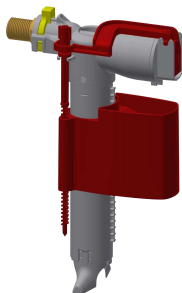

KWC AQUAFIX Bâti-support

Modell-Linie: AQUAFIX | AQFX0006
Unités d'installation | Bâti-support pour WC

KWC-No.

2030020126

Bâti-support pour WC accroché au mur, dimensions
450 x 1120 mm (L x H)

Bâti-support d'installation AQUAFIX pour WC suspendus, avec réservoir suspendu. Structure autoportante à charpente d'acier à revêtement poudré, certifiée TÜV, pour montage individuel sur cloison sèche. Réservoir de WC dissimulé avec isolation anti-condensation, chasse d'eau double volume (7,5-4,5 l ou 4-2 l) ou chasse d'eau start/stop, fonction de déclenchement via flexibles de pression spiralés, vanne de remplissage de classe de bruit I,

support de montage réglable sur 4 positions au coude de raccordement DN 90 / DN 100, livré complet avec flexible de raccordement, coude de raccordement de WC, boulons de fixation de WC, protection de construction et matériel de fixation.

Plaque de déclenchement à 1 touche

2000067429
AQUA557

Plaque de déclenchement à 2 touches

2000067493
AQUA555

Commande du réservoir de chasse
d'eau EXOS.

2030036621
EXOS0027

Commande de WC électronique
AQUATIMER - A3000 open

2030021142
AT300051

Accessoires en option

Set supports muraux AQUAFIX

2000100867
ZCMPX140

Pièces de rechange

Filling valve

2000105000
EAQFX0001