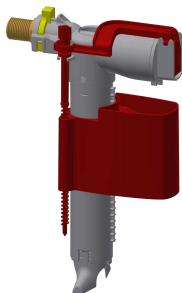

Pezzi di ricambio

Galleggiante

2000105000
EAQFX0001