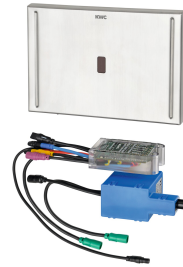

## KWC AQUAFIX

Supporto per vasi wc, con cassetta

Modell-Linie: AQUAFIX | AQFX0006

Elementi d'installazione | Elementi di installazione per wc

Placca di comando con 1 pulsante

**2000067429**  
AQUA557

Placca di comando con 2 pulsanti

**2000067493**  
AQUA555

Comando per cassetta WC EXOS.

**2030036621**  
EXOS0027

Comando elettronico wc AQUATIMER - A3000 open

**2030021142**  
AT300051