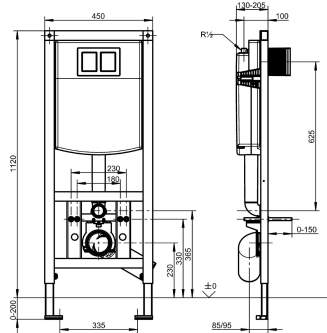

## KWC AQUAFIX

Supporto per vasi wc, con cassetta

Modell-Linie: AQUAFIX | AQFX0006

Elementi d'installazione | Elementi di installazione per wc

### KWC-No.

**2030020126**

Supporto AQUAFIX per vasi wc, con cassetta,  
dimensioni 450 x 1120 mm (L x A)

Supporto AQUAFIX per vaso wc con cassetta di scarico a incasso. Telaio autoportante in acciaio rivestito a polvere epossidica, testato TÜV, per montaggio singolo su parete in cartongesso. Cassetta di scarico ad incasso con isolamento da condensa, comando per 2 volumi di scarico (7,5-4,5 l o 4/-2 l) oppure scarico start/stop, funzione di attivazione tramite spirali a pressione altamente

Dimensioni 450 x 1120 mm (L x A)

No

Dimensione scarico

DN 100

Profondità totale

155 mm

Altezza totale

1,120 mm

Larghezza complessiva