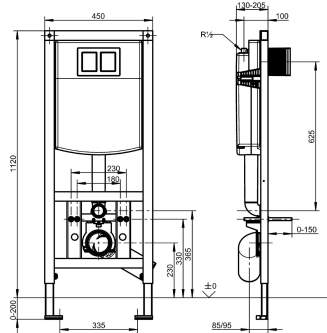

KWC AQUAFIX

Supporto per vasi wc, con cassetta

Modell-Linie: AQUAFIX | AQFX0006

Elementi d'installazione | Elementi di installazione per wc

KWC-No.

2030020126

Supporto AQUAFIX per vasi wc, con cassetta,
dimensioni 450 x 1120 mm (L x A)

Supporto AQUAFIX per vaso wc con cassetta di scarico a incasso. Telaio autoportante in acciaio rivestito a polvere epossidica, testato TÜV, per montaggio singolo su parete in cartongesso. Cassetta di scarico ad incasso con isolamento da condensa, comando per 2 volumi di scarico (7,5-4,5 l o 4/-2 l) oppure scarico start/stop, funzione di attivazione tramite spirali a pressione altamente

Dimensioni 450 x 1120 mm (L x A)

Dati tecnici

Applicazione

WC

Senza barriere

No

ATT-WS-BUILTINMODEL

BUILT-IN

Tipologia della miscelazione

No

Dimensione scarico

DN 100

Profondità totale

155 mm

Altezza totale

1,120 mm