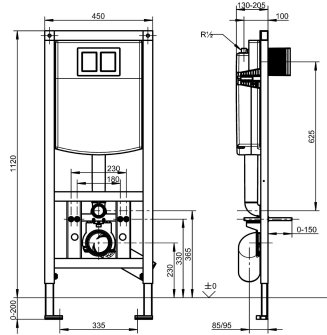

KWC AQUAFIX Installatie-element

Modell-Linie: AQUAFIX | AQFX0006
Installatie-elementen | Installatie-elementen voor toiletten

KWC-No.

2030020126

Installatie-element voor wandhangend toilet, afmetingen 450 x 1120 mm (B x H)

AQUAFIX installatie-element voor wandhangend toilet met ingebouwd spoelreservoir. Zelfdragende gepoedercoate stalen frameconstructie, TÜV getest, voor afzonderlijke montage op droogbouwplaten. Spoelreservoir geïsoleerd tegen condenswater, met twee spoelvolumes (7,5-4,5 l of 4-2 l) of start/stop-spoeling, activering via flexibele drukspiraal, vlotter geluidsklasse I,

Afmetingen 450 x 1120 mm (B x H)

Technical Data

Toepassing
Barrièrevrij
ATT-WS-BUILTINMODEL
Hoogte aanpassing
Diameter nominaal
Materiaal
Minimum muurdikte
Type menging
Uitlaat diameter
Totale diepte
Totale hoogte
Totale breedte
Type
Type montage

WC
Neen
BUILT-IN
200 mm
DN 15
Staal
155 mm
Neen
DN 100
155 mm
1,120 mm
450 mm
Installatie-element
Wand- en vloer bevestiging

Vereiste toebehoren

KWC AQUAFIX Installatie-element

Modell-Linie: AQUAFIX | AQFX0006