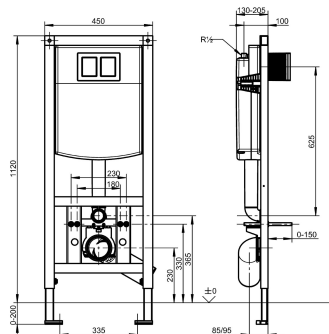

KWC AQUAFIX

Stelaż podtynkowy do misek WC wyposażony w zbiornik na wodę

Modell-Linie: AQUAFIX | AQFX0006

Stelaże podtynkowe | Stelaże podtynkowe, WC

KWC-No.

2030020126

Stelaż podtynkowy do wiszących misek WC, wymiary 450 x 1120 mm (szer. x wys.)

Stelaż podtynkowy AQUAFIX do wiszących misek WC wyposażony w zbiornik na wodę do zabudowy w ścianie. Samonośna, powlekana proszkowo rama stalowa. Produkt sprawdzony przez niemiecki TÜV. Do zabudowy pojedynczej – suchej. Wyposażony w izolację przeciwwrośnięwą zbiornik spłuczki podtynkowej z funkcją wyboru jednej z dwóch opcji pojemności (7,5 - 4,5 l lub 4 - 2 l) lub z funkcją spłukiwania start/stop. Przeniesienie siły wyzwalającej funkcję spłukiwania przez wysoce elastyczne spirale przyciskowe. Zawór napędzający – I klasa głośności. Zacisk mocujący regulowany 4-stopniowo,

pasujący do kolana odpływowego miski WC DN 90/DN 100. W komplecie: elastyczny wąż przyłączeniowy, kolano odpływowe, sworznie do osadzenia miski WC, osłony ochronne na czas budowy i zestaw montażowy.

Wymiary (szer. x wys.): 450 x 1120 mm
Regulacja wysokości: 0 – 200 mm
Regulacja głębokości: 165 – 205 mm przy zastosowaniu uchwytów montażowych

WC
Nie
BUILT-IN
200 mm
DN 15
Stal
155 mm
Nie
DN 100
155 mm
1,120 mm
450 mm
Element instalacyjny
Montaż naścienny i przypodłogowy

Niezbędne akcesoria

KWC AQUAFIX

Stelaż podtynkowy do misek WC wyposażony w zbiornik na wodę