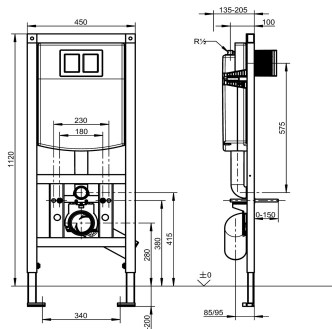

KWC AQUAFIX

Instalační prvek se splachovací nádrží pro bezbariérová WC

Modell-Linie: AQUAFIX | AQFX0007

Instalační prvky | Instalační prvky pro WC

KWC-No.

2030020128

Instalační prvek pro bezbariérové nástěnné WC mísy, rozměry 450 x 1120 mm (š x v)

AQUAFIX instalační prvek pro bezbariérové závěsné WC mísy, s podomítkovou splachovací nádrží. Samonosná rámová konstrukce z oceli s práškovým nástřikem, testováno u TÜV, k samostatné montáži pro obklady zasucha. Podomítková splachovací nádrž s izolací proti opocení, s 2 splachovacími množstvími (7,5 - 4,5 l nebo 4 - 2 l) nebo se splachováním start/stop, přenos aktivace pomocí pružných tlačných spirál, plnicí ventil armaturové skupiny I, upevňovací spona pro připojovací

Rozměry 450 x 1120 mm (š x v)

Technické údaje

Použití	splachování pro WC
Bezbariérové	ano
ATT-WS-BUILTINMODEL	BUILT-IN
Nastavení výšky	200 mm
Nominální průměr	DN 15
Materiál	ocel
Minimální tloušťka zdi	155 mm
Typ směšování	Ne
Velikost odtokové trubky	DN 100
Celková hloubka	155 mm
Celková výška	1,120 mm
Celková šířka	450 mm
Typ	Montážní prvek
Způsob montáže	zeď a montáž na podlahu

splachování pro WC
ano
BUILT-IN
200 mm
DN 15
ocel
155 mm
Ne
DN 100
155 mm
1,120 mm
450 mm
Montážní prvek
zeď a montáž na podlahu

Nezbytné příslušenství

KWC AQUAFIX

Instalační prvek se splachovací nádrží pro bezbariérová WC