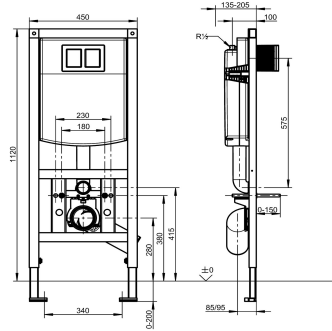

KWC AQUAFIX

Installationselement mit Spülkasten für barrierefreie WC-Anlagen

Modell-Linie: AQUAFIX | AQFX0007

Installationselemente | Installationselemente für WCs

KWC-Nr.

2030020128

Installationselement für barrierefreie WC-Becken, mit Spülkasten

AQUAFIX-Installationselement für barrierefreie, wandhängende WC-Becken, mit Wandeinbauspülkasten. Selbsttragende, pulverbeschichtete Stahlrahmenkonstruktion, TÜV geprüft, zur Einzelmontage für Trockenverkleidung. Wandeinbauspülkasten schwitzwasserisoliert, mit 2-Mengenspülung (7,5-4,5 l oder 4-2 l) oder Start/Stopp-Spülung, Übertragung der Auslösefunktion über flexible Druckspiralen, Füllventil Armaturengruppe I,

Befestigungsschelle 4-fach verstellbar für WC-Anschlussbogen DN 90 / DN 100, komplett mit flexiblem Anschluss Schlauch, WC-Anschlussbogen, Haltebolzen für WC, Bauschutz und Befestigungsmaterial.

Abmessungen 450 x 1120 mm (B x H)

Technische Daten

Anwendung
barrierefrei
Ausführung Einbauarmatur
Höhenverstellung
Nennweite
Material
Wandstärke (minimal)
Art der Mischung
Abgangsgröße
Gesamttiefe
Gesamthöhe
Gesamtbreite
Art
Art der Montage
IgPosNumber