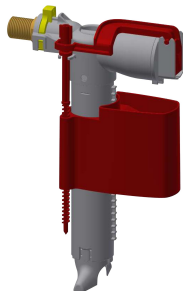

AQUAFIX-Installationselement für barrierefreie, wandhängende WC-Becken, mit Wandeinbauspülkasten. Selbsttragende, pulverbeschichtete Stahlrahmenkonstruktion, TÜV geprüft, zur Einzelmontage für Trockenverkleidung. Wandeinbauspülkasten schwitzwasserisoliert, mit 2-Mengenspülung (7,5-4,5 l oder 4-2 l) oder Start/Stopp-Spülung, Übertragung der Auslösefunktion über flexible Druckspiralen, Füllventil Armaturengruppe I,

Befestigungsschelle 4-fach verstellbar für WC-Anschlussbogen DN 90 / DN 100, komplett mit flexiblem Anschluss Schlauch, WC-Anschlussbogen, Haltebolzen für WC, Bauschutz und Befestigungsmaterial.

Abmessungen 450 x 1120 mm (B x H)

2000100867
ZCMPX140

CONTINA Wandklappgriff mit elektronischer Spülbetätigung

2000103283
CNTX72F-R

CONTINA Wandklappgriff mit elektronischer Spülbetätigung

2000103284
CNTX72F-L

AQUAFIX Befestigungselement

2030019966
AQFX0003

AQUAFIX Befestigungselement

2030019974
AQFX0004

Ersatzteile

KWC AQUAFIX

Installationselement mit Spülkasten für barrierefreie WC-Anlagen

Modell-Linie: AQUAFIX | AQFX0007

Installationselemente | Installationselemente für WCs