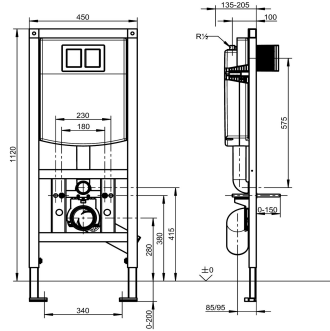

KWC AQUAFIX

Installationselement mit Spülkasten für barrierefreie WC-Anlagen

Modell-Linie: AQUAFIX | AQFX0007

Installationselemente | Installationselemente für WCs

KWC-Nr.

2030020128

Installationselement für barrierefreie WC-Becken, mit Spülkasten

AQUAFIX-Installationselement für barrierefreie, wandhängende WC-Becken, mit Wandeinbauspülkasten. Selbsttragende, pulverbeschichtete Stahlrahmenkonstruktion, TÜV geprüft, zur Einzelmontage für Trockenverkleidung. Wandeinbauspülkasten schwitzwasserisoliert, mit 2-Mengenspülung (7,5-4,5 l oder 4-2 l) oder Start/Stopp-Spülung, Übertragung der Auslösefunktion über flexible Druckspiralen, Füllventil Armaturengruppe I,

Befestigungsschelle 4-fach verstellbar für WC-Anschlussbogen DN 90 / DN 100, komplett mit flexiblem Anschluss Schlauch, WC-Anschlussbogen, Haltebolzen für WC, Bauschutz und Befestigungsmaterial.

Abmessungen 450 x 1120 mm (B x H)

Technische Daten

Anwendung
Barrierefrei
Ausführung Einbauarmatur
Höhenverstellung
Nennweite
Material
Wandstärke (Minimal)
Art der Mischung
Abgangsgröße
Gesamttiefe
Gesamthöhe
Gesamtbreite
Art
Art der Montage
teamNumber